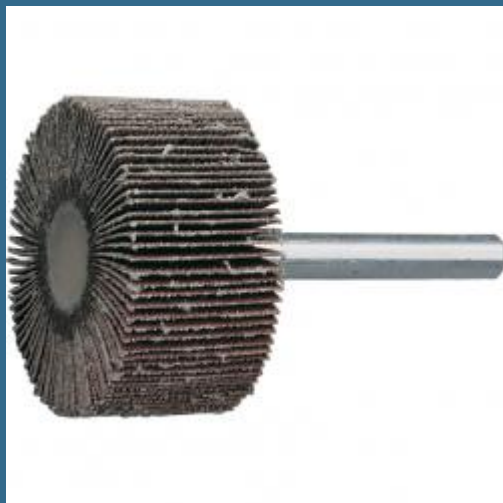

CROMWELL Perie rotativa cu tija de 6 mm 60x30 mm AL/OX FLAP WHEELP120-6 mm SHANK

Cod produs:

YRK2204530K

preturile contin TVA 19%

Caracteristici

Dimensiuni ambraj:

Lungime mm: 72

Latime mm: 60

Inaltime mm: 60

Greutate g: 70

Despre produs

Periile rotative pot fi folosite in sculele pneumatice sau electrice portabile, inclusiv tampon pentru anvelope, axe flexibile si freze de mana. Produse din tesatura industrială de cea mai înalta calitate. Folosite pentru o gama larga de aplicatii precum indepartarea ruginii, curatarea zonelor de sudura si sablarea lemnului înainte de vopsit. Ambalate in cutii de cate 10 cu exceptia celor de 60x 50 si 80 x 50 care sunt ambalate cate 6. Design cu butuc incastrat pentru un acces maxim in colturi inguste. Aplicatii

Periile rotative pot fi folosite in sculele pneumatice sau electrice portabile, inclusiv tampon pentru anvelope, axe flexibile si freze de mana. Produse din tesatura industrială de cea mai înalta calitate. Folosite pentru o gama larga de aplicatii precum indepartarea ruginii, curatarea zonelor de sudura si sablarea lemnului înainte de vopsit. Ambalate in cutii de cate 10 cu exceptia celor de 60x 50 si 80 x 50 care sunt ambalate cate 6. Design cu butuc incastrat pentru un acces maxim in colturi inguste.