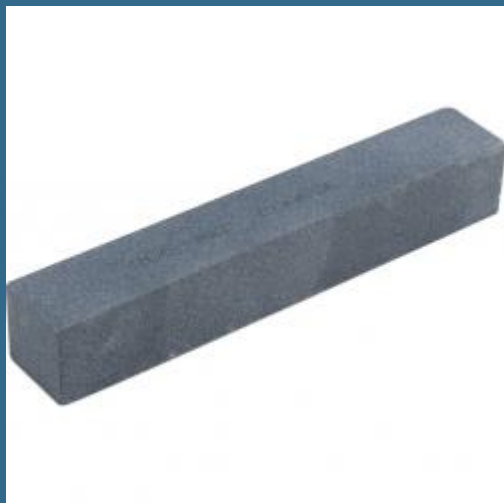

CROMWELL Pila din carbura de siliciu 150x13 mm SQ. S/C COARSE SHARPENING STONE

Cod produs:

KEN2554620K

preturile contin TVA 19%

Caracteristici

Dimensiuni ambraj:

Lungime mm: 130

Latime mm: 19

Inaltime mm: 19

Greutate g: 24

Despre produs

O gama de pietre de ascutit dure pentru uz general ce pot oferi margini de taiat ascutite, uniforme pe toate instrumentele de taiat margini drepte. Marginile de taiat consecvente si uniforme asigura o taiere rapida si o durata de viata mai lunga a instrumentului.