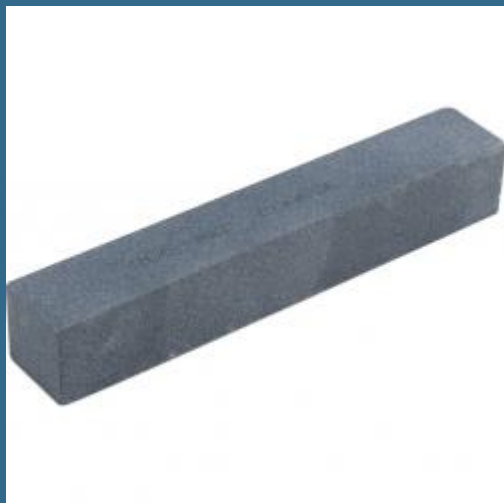

## CROMWELL Pila din carbura de siliciu 100x6 mm SQ. S/C COARSE SHARPENING STONE

Cod produs:

**KEN2554320K**

preturile contin TVA 19%

### Caracteristici

**Dimensiuni ambalaj:**

Lungime mm: 120

Latime mm: 18

Inaltime mm: 17

Greutate g: 15

**Despre produs**

O gama de pietre de ascutit dure pentru uz general ce pot oferi margini de taiat ascutite, uniforme pe toate instrumentele de taiat margini drepte. Marginile de taiat consecvente si uniforme asigura o taiere rapida si o durata de viata mai lunga a instrumentului.