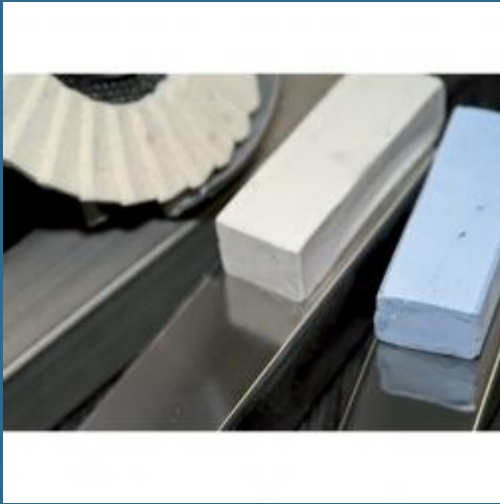

CROMWELL Compus de lustruire Kennedy POLISHING COMPOUND BROWNMINI BAR

Cod produs:

YRK2478440K

preturile contin TVA 19%

Caracteristici

Dimensiuni ambalaj:

Lungime mm: 153

Latime mm: 65

Inaltime mm: 35

Greutate g: 126

Despre produs

Alb: Prepolizarea otelului si inoxului. Albastru: Finisaj foarte lucios. Maro: Pre-polizarea metalelor neferoase.

Grupa de produs: 247

Pagina in catalogul 2019: 181