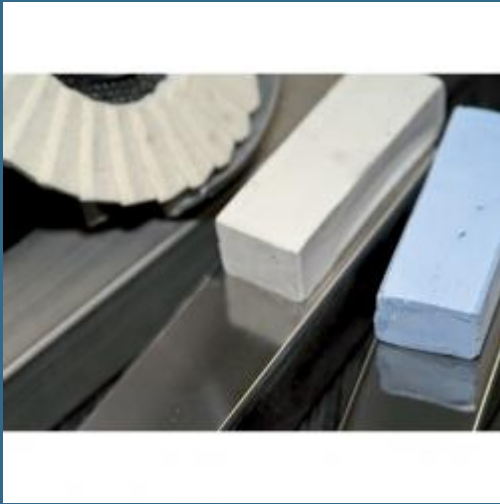

CROMWELL Compus de lustruire Kennedy POLISHING COMPOUND BROWNMINI BAR

Cod produs:

YRK2478440K

preturile contin TVA 19%

Caracteristici

Dimensiuni ambraj:

Lungime mm: 153

Latime mm: 65

Inaltime mm: 35

Greutate g: 126

Despre produs

Alb: Prepolizarea otelului si inoxului. Albastru: Finisaj foarte lucios. Maro: Pre-polizarea metalelor neferoase.

Grupa de produs: 247

Pagina in catalogul 2019: 181