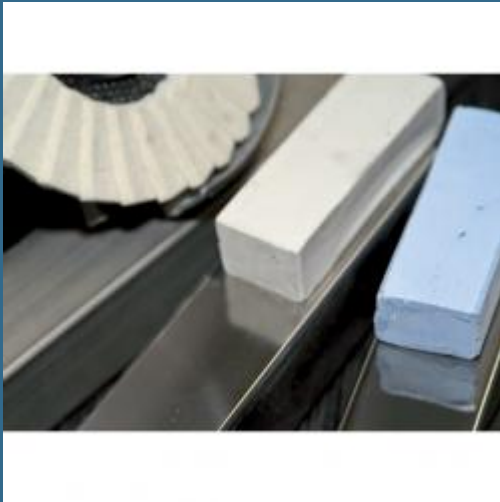

CROMWELL Compus de lustruire Kennedy POLISHING COMPOUND BROWNMINI BAR

Cod produs:

YRK2478440K

preturile contin TVA 19%

Caracteristici

Dimensiuni ambraj:

Lungime mm: 153

Latime mm: 65

Inaltime mm: 35

Greutate g: 126

Despre produs

Alb: Prepolizarea otelului si inoxului. Albastru: Finisaj foarte lucios. Maro: Pre-polizarea metalelor neferoase.

Grupa de produs: 247

Pagina in catalogul 2019: 181