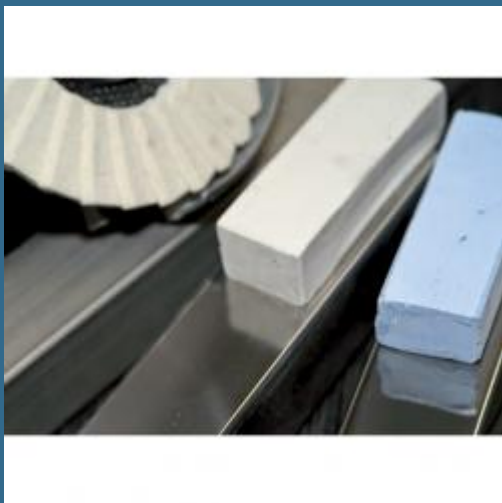

CROMWELL Compus de lustruire Kennedy POLISHING COMPOUND BROWNMINI BAR

Cod produs:

YRK2478440K

preturile contin TVA 19%

Caracteristici

Dimensiuni ambalaj:

Lungime mm: 153

Latime mm: 65

Inaltime mm: 35

Greutate g: 126

Despre produs

Alb: Prepolizarea otelului si inoxului. Albastru: Finisaj foarte lucios. Maro: Pre-polizarea metalelor neferoase.

Grupa de produs: 247

Pagina in catalogul 2019: 181