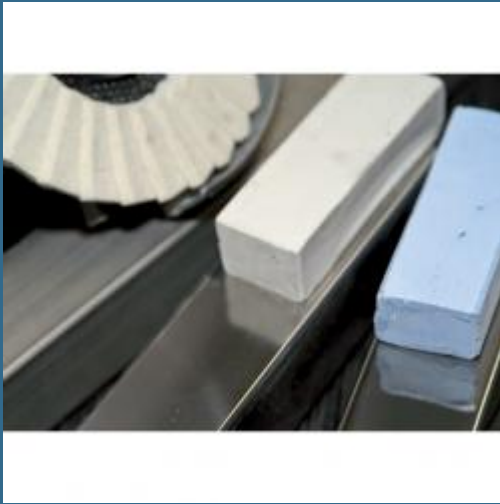

CROMWELL Compus de lustruire Kennedy POLISHING COMPOUND BLUE MINI BAR

Cod produs:

YRK2478420K

preturile contin TVA 19%

Caracteristici

Dimensiuni ambalaj:

Lungime mm: 252

Latime mm: 65

Inaltime mm: 35

Greutate g: 154

Despre produs

Alb: Prepolizarea otelului si inoxului. Albastru: Finisaj foarte lucios. Maro: Pre-polizarea metalelor neferoase.

Grupa de produs: 247

Pagina in catalogul 2019: 181