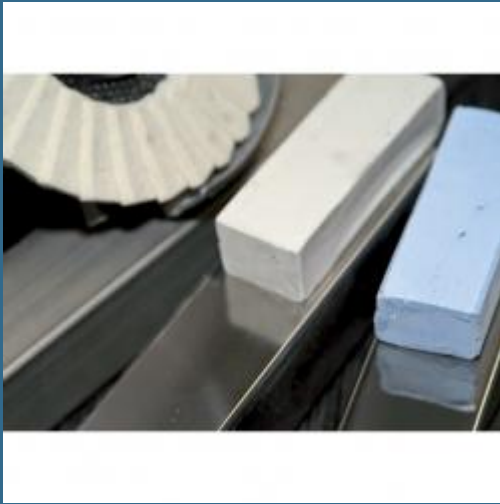

CROMWELL Compus de lustruire Kennedy POLISHING COMPOUND BLUE MINI BAR

Cod produs:

YRK2478420K

preturile contin TVA 19%

Caracteristici

Dimensiuni ambraj:

Lungime mm: 252

Latime mm: 65

Inaltime mm: 35

Greutate g: 154

Despre produs

Alb: Prepolizarea otelului si inoxului. Albastru: Finisaj foarte lucios. Maro: Pre-polizarea metalelor neferoase.

Grupa de produs: 247

Pagina in catalogul 2019: 181