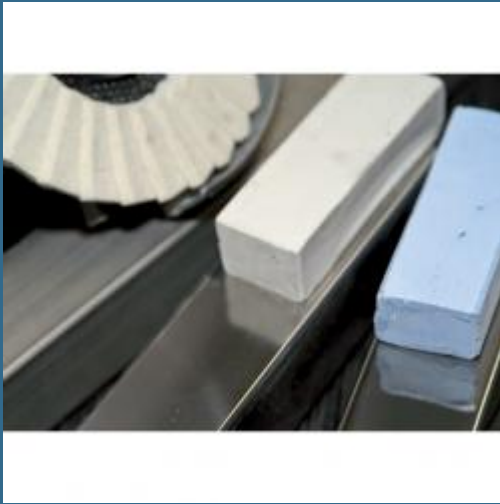

CROMWELL Compus de lustruire Kennedy POLISHING COMPOUND BLUE MINI BAR

Acest produs nu mai face parte din oferta shopexpert.ro
Va rugam sa navigati in meniul din stanga pentru oferta curenta.

Caracteristici

Dimensiuni ambalaj:

Lungime mm: 252

Latime mm: 65

Inaltime mm: 35

Greutate g: 154

Despre produs

Alb: Prepolizarea otelului si inoxului. Albastru: Finisaj foarte lucios. Maro: Pre-polizarea metalelor neferoase.