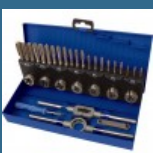

98 lei

CROMWELL Set surubelitate izolate VDE 1000V SET 7 piese

110 lei

CROMWELL Set Burghie Jobber HSS cu varful acoperit cu TiN - metric 1-13.00 mm x 0.5 mm HSS-TIN DRILLS (Set de 25)

502 lei

CROMWELL Set metric de Filetare M3-M12 HSS THREADING SETIN CASE 32 piese