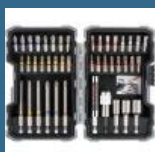

84 lei

BOSCH Caseta 26 biti

92 lei

BOSCH Caseta 10 burghie metal HSS-G 1-10 mm

102 lei

BOSCH Caseta 43 piese Extra Hard mixt cu chei tubulare

133 lei

BOSCH Caseta 35 piese Extra Hard mixt cu burghie de beton

142 lei

BOSCH Set 46 elemente de insurubare

154 lei

BOSCH Caseta 36 biti speciali + maner

157 lei

BOSCH Caseta 35 piese Extra Hard mixt cu burghie de otel

169 lei

BOSCH Caseta 35 piese Extra Hard mixt cu burghie de lemn