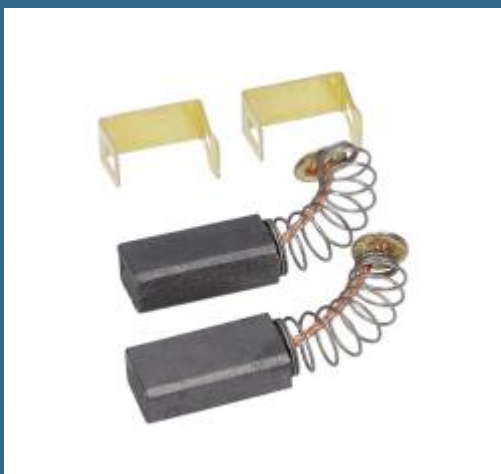

BOSCH Set perii colectoare

Cod produs:

2604321905

preturile contin TVA 19%

Caracteristici

Despre produs

Compatibil cu:

0601023703 GBM 13 HRE
0601049603 GBM 13 HRE
0601049608 GBM 13 HRE
0601149703 GSB 450 RE
0601149708 GSB 450 RE
0601159703 ELECTRONIC R/L
0601159760 ELECTRONIC R/L
0601164703 GBM 10-2 RE
0601168003 GBM 10-2
0601168503 GBM 10-2 RE
0601168560 GBM 10-2 RE
0601168568 GBM 10-2 RE
0601169003 GBM 13-2
0601169060 GBM 13-2
0601181703 ELECTRONIC
0601182703 GSB 16-2
0601184003 GSB 20-2
0601184351 GSB 680 PROFI
0601184703 GSB 20-2 E
0601194795 GSB 20-2 RE
0601195003 GSB 18
0601195703 GSB 18 RE
0601198703 GSB 20-2 RE
0601199603 GSB 20-2 REM
0601199703 RLE
0601274703 GBS 75 AE
0601420703 GSR 6-40 TE
0601421703 GSR 6-25 TE
0601423703 GSR 6-20 TE
0601423760 GSR 6-20 TE
0601426703 GSR 8-6 KE
0601427703 GSR 8-16 KE
0601427708 GSR 8-16 KE
0601436703 GSR 1436.7