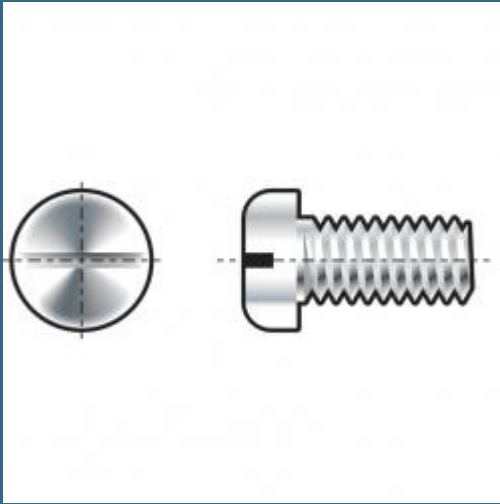

## CROMWELL Set 100 de suruburi speciale M4x50 SLOTTED PAN HEAD SCREW A2

Acest produs nu mai face parte din oferta shopexpert.ro  
Va rugam sa navigati in meniul din stanga pentru oferta curenta.