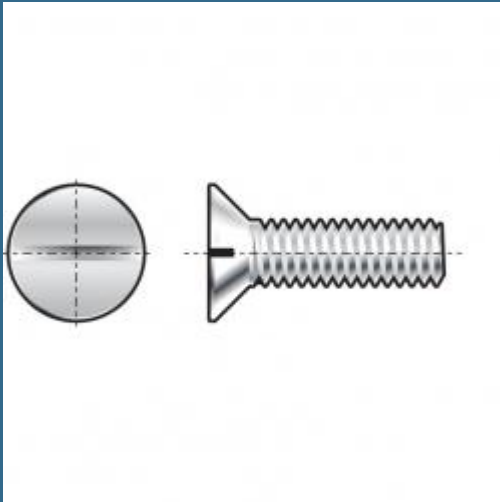

CROMWELL Set 100 de suruburi speciale M4x12 SLOTTED CSK SCREW A2

Acest produs nu mai face parte din oferta shopexpert.ro
Va rugam sa navigati in meniul din stanga pentru oferta curenta.

Caracteristici

Despre produs