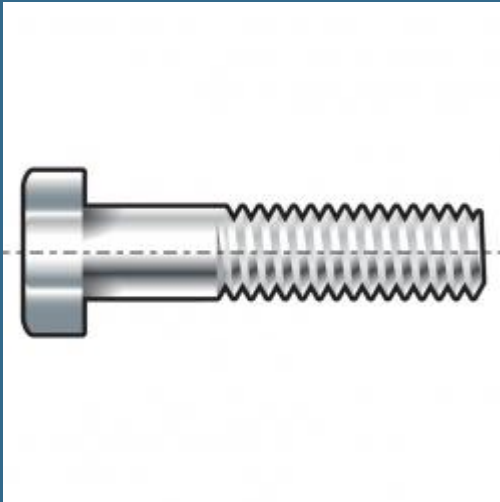

## CROMWELL Bolturi cu cap hexagonal M20x80 HEX HEAD BOLT A2 (GR-70)

Acest produs nu mai face parte din oferta shopexpert.ro  
Va rugam sa navigati in meniul din stanga pentru oferta curenta.