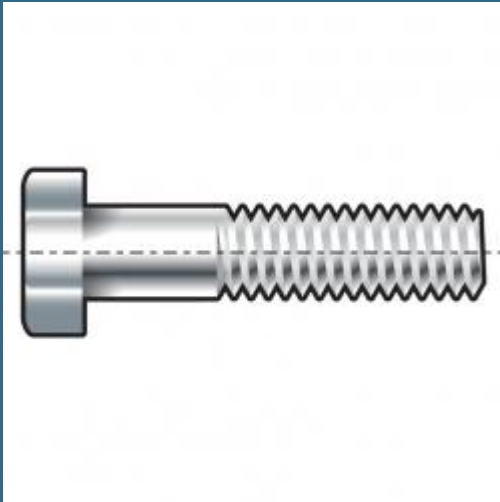

CROMWELL Bolturi cu cap hexagonal M16x70 HEX HEAD BOLT A2 (GR-70)

Acest produs nu mai face parte din oferta shopexpert.ro
Va rugam sa navigati in meniul din stanga pentru oferta curenta.

Caracteristici

Despre produs