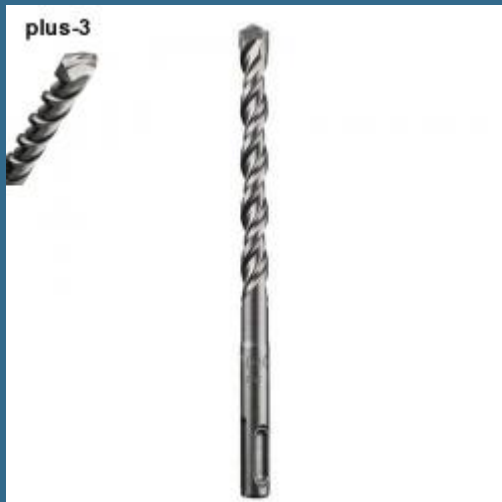

BOSCH Burghiu SDS-PLUS 3, 18x400x450 mm

Cod produs:

2608831051

preturile contin TVA 19%

Caracteristici

Burghiu pentru ciocane rotopercutoare plus 3, cu prindere SDS-plus

Durata de viata cu 30% mai mare* / pret competitiv

Inlocuieste burghiele SDS-plus B8

Varful de centrare din carburi metalice foarte rezistent ghideaza burghiul in material

Design al spiralei rezistent la rupturi, garanteaza durata de viata indelungata

Despre produs