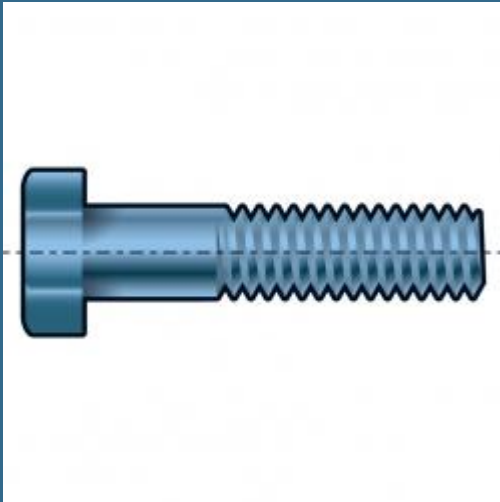

CROMWELL Bolturi cu cap hexagonal M6x100 HEX HEAD BOLT BZP (GR-8.8)

Acest produs nu mai face parte din oferta shopexpert.ro
Va rugam sa navigati in meniul din stanga pentru oferta curenta.

Caracteristici