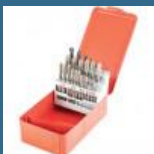

110 lei

---

CROMWELL Burghiu Jobber de mare viteza din otel - 41 piese 6-10 mm x0.1 mm HSS S/S R-FDRILL SET

306 lei

---

CROMWELL Set burghie si tarozi HSS cu canal ascutit - 28 piese SET OF 28 HSS METRIC DRILLS & TAPS