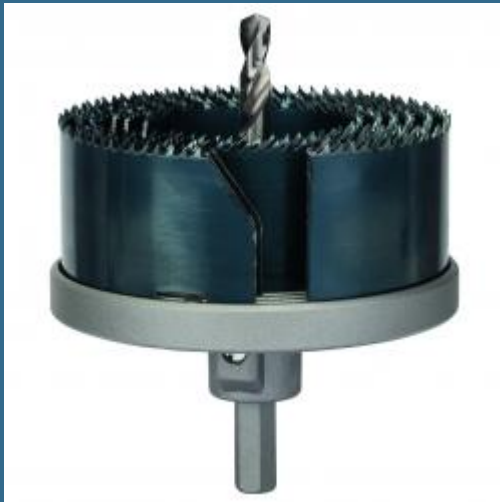

## BOSCH Set 6 carote 46/53/60/67/74/81 mm

Cod produs:

2608584063

preturile contin TVA 19%

### Caracteristici

Coroana dintata dura cu profil fin mediu. Cu racire corespunzatoare se pot folosi si în cazul metalelor neferoase ca aluminiul si cuprul. Tija de fixare hexagonala legata fix de corpul de baza. De aceea este extrem de robusta si cu o uniformitate optima a miscarii de rotatie. Lungime de lucru 32 mm

#### Detalii

Diametru: 46 / 53 / 60 / 67 / 74 / 81 mm

https://app6.b https://app6.b https://app6.b