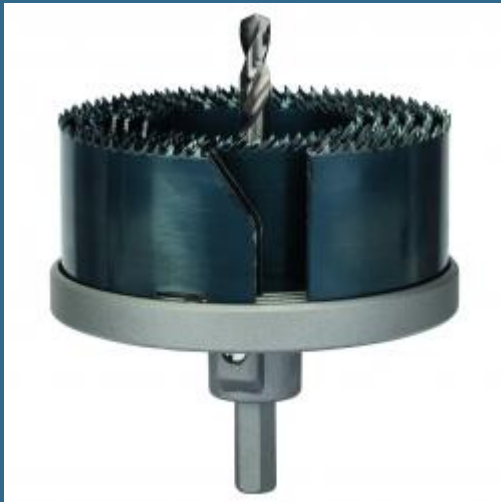

## BOSCH Set 6 carote 46/53/60/67/74/81 mm

Cod produs:

2608584063

preturile contin TVA 19%

### Caracteristici

Coroana dintata dura cu profil fin mediu. Cu racire corespunzatoare se pot folosi si în cazul metalelor neferoase ca aluminiul si cuprul. Tija de fixare hexagonala legata fix de corpul de baza. De aceea este extrem de robusta si cu o uniformitate optima a miscarii de rotatie. Lungime de lucru 32 mm

#### Detalii

Diametru: 46 / 53 / 60 / 67 / 74 / 81 mm