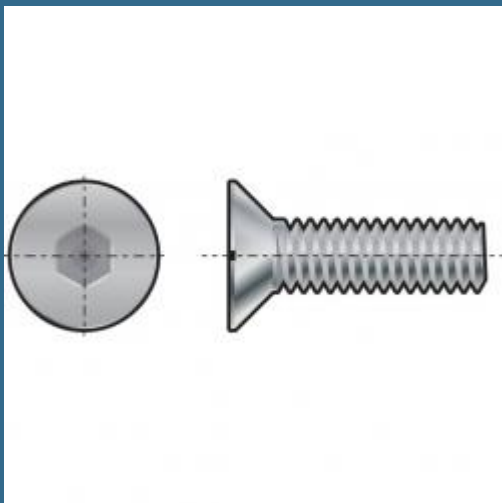

CROMWELL Suruburi cu cap inecat - ISO metric, Culoare proprie M4x35 SKT C/SUNK HEAD SCREW(GR-10.9)

Cod produs:

QFT6042039W

preturile contin TVA 19%

Caracteristici

Dimensiuni ambalaj:

Lungime mm: 1

Latime mm: 1

Inaltime mm: 1

Greutate g: 1

Despre produs

Aliaj de otel de calitate superioara, BS EN ISO 898/1 Grade 10.9. Potrivite pentru aplicatiile extrem de ductile. Temperatura maxima de functionare (neplacate): 300°C. Pentru aplicatiile care necesita o suprafata finisata inversa. Unghiul de tesire controlat exact permite circulatie inversa maxima si contactul cu peretele lateral. Dimensiuni conform DIN7991