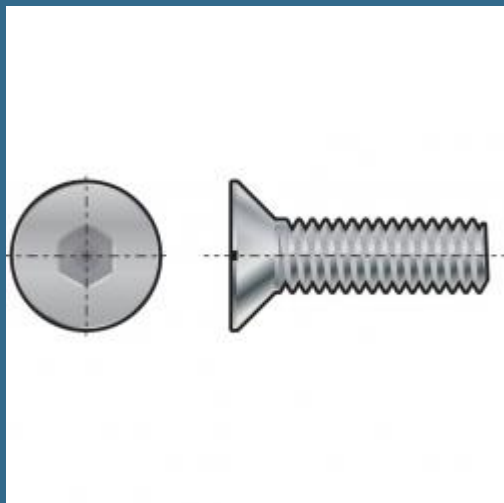

CROMWELL Suruburi cu cap inecat - ISO metric, Culoare proprie M4x25 SKT C/SUNK HEAD SCREW(GR-10.9)

Cod produs:

QFT6042037T

preturile contin TVA 19%

Caracteristici

Dimensiuni ambalaj:

Lungime mm: 1

Latime mm: 1

Inaltime mm: 1

Greutate g: 1

Despre produs

Aliaj de otel de calitate superioara, BS EN ISO 898/1 Grade 10.9. Potrivite pentru aplicatiile extrem de ductile. Temperatura maxima de functionare (neplacate): 300°C. Pentru aplicatiile care necesita o suprafata finisata inversa. Unghiul de tesire controlat exact permite circulatie inversa maxima si contactul cu peretele lateral. Dimensiuni conform DIN7991