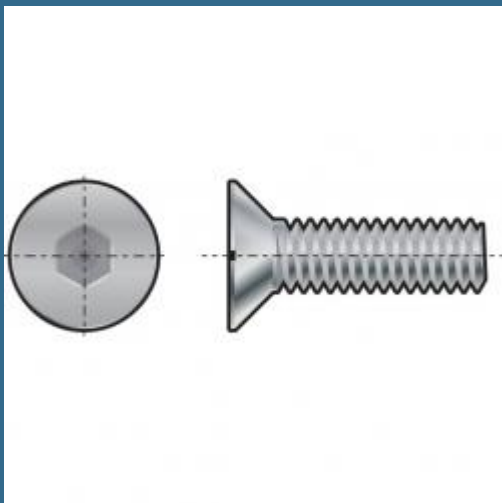

CROMWELL Suruburi cu cap inecat - ISO metric, Culoare proprie M4x16 SKT C/SUNK HEAD SCREW(GR-10.9)

Cod produs:

QFT6042034Q

preturile contin TVA 19%

Caracteristici

Dimensiuni ambalaj:

Lungime mm: 1

Latime mm: 1

Inaltime mm: 1

Greutate g: 1

Despre produs

Aliaj de otel de calitate superioara, BS EN ISO 898/1 Grade 10.9. Potrivite pentru aplicatiile extrem de ductile. Temperatura maxima de functionare (neplacate): 300°C. Pentru aplicatiile care necesita o suprafata finisata inversa. Unghiul de tesire controlat exact permite circulatie inversa maxima si contactul cu peretele lateral. Dimensiuni conform DIN7991