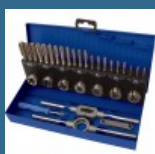

CROMWELL Set metric de Filetare M3-M12 HSS THREADING SETIN CASE 32 piese

733 lei