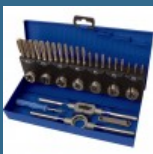

110 lei

CROMWELL Set Jobber HSS Cu canal ascutit - 19 piese SET OF 19 HSS DRILLS 1-10.00 mm x 0.5 mm

165 lei

CROMWELL Set varf surubelnita Master - 100 piese MASTER SCREWDRIVER BIT SET 1/4"x25 mm 100 piese

236 lei

CROMWELL Set metric de Filetare M3-M12 HSS THREADING SETIN CASE 32 piese

733 lei