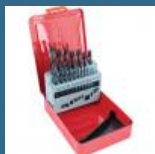

CROMWELL Set Jobber HSS Cu canal ascutit - 19 piese SET OF 19 HSS DRILLS 1-10.00 mm x 0.5 mm

182 lei