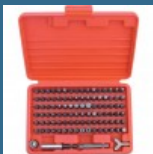

182 lei

CROMWELL Set 4 extractoare de suruburi

30 lei

CROMWELL Set pile de sculptura si pile-ac cu diamant 14cm DIAMOND RIFFLER & NEEDLE FILE SET 10 piese

98 lei

CROMWELL Set surubelite izolate VDE 1000V SET 7 piese

110 lei

CROMWELL Set Jobber HSS Cu canal ascutit - 19 piese SET OF 19 HSS DRILLS 1-10.00 mm x 0.5 mm

165 lei

CROMWELL Set varf surubelnita Master - 100 piese MASTER SCREWDRIVER BIT SET 1/4"x25 mm 100 piese