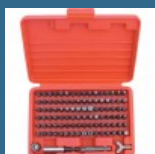

98 lei

CROMWELL Set surubelite izolate VDE 1000V SET 7 piese

110 lei

CROMWELL Set Jobber HSS Cu canal ascutit - 19 piese SET OF 19 HSS DRILLS 1-10.00 mm x 0.5 mm

165 lei

CROMWELL Set varf surubelnita Master - 100 piese MASTER SCREWDRIVER BIT SET 1/4"x25 mm 100 piese

236 lei

CROMWELL Set metric de Filetare M3-M12 HSS THREADING SETIN CASE 32 piese

733 lei