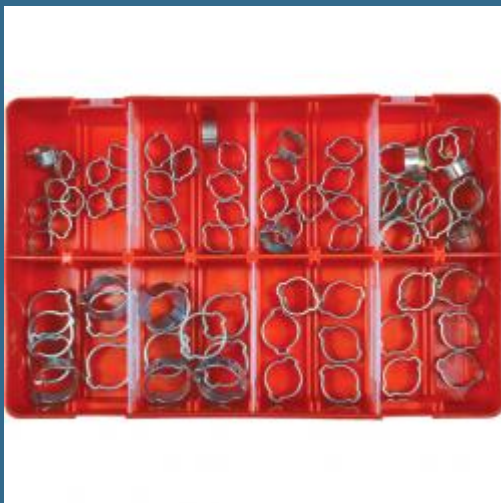

CROMWELL Set de Clipuri furtun de sudare 9-18 DOUBLE EAR O-CLIP ASSORTEDSET 75 piese

Cod produs:

MTL6627200K

preturile contin TVA 19%

Caracteristici

Dimensiuni ambalaj:

Lungime mm: 215

Latime mm: 140

Inaltime mm: 44

Greutate g: 389

Despre produs

Seturi de Clipuri furtun de sudare Fabricate din otel placat cu zinc. Set de 75 piese Gama dimensiun: 9T pana la 18T. Set 165 piese + Cleste Gama dimensiun: 13T pana la 20T.