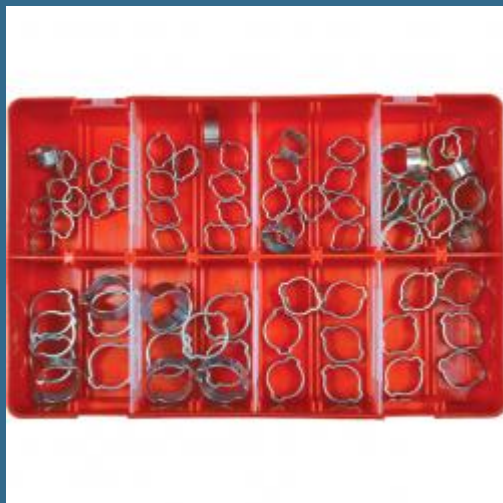

CROMWELL Set de Clipuri furtun de sudare 9-18 DOUBLE EAR O-CLIP ASSORTEDSET 75 piese

Cod produs:

MTL6627200K

preturile contin TVA 19%

Caracteristici

Dimensiuni ambraj:

Lungime mm: 215

Latime mm: 140

Inaltime mm: 44

Greutate g: 389

Despre produs

Seturi de Clipuri furtun de sudare Fabricate din otel placat cu zinc. Set de 75 piese Gama dimensiun: 9T pana la 18T. Set 165 piese + Cleste Gama dimensiun: 13T pana la 20T.