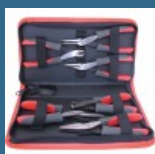

CROMWELL Clesti Miniaturali Pro-Torq - Set 6 piese MICRO PROFESSIONAL NIPPERS/PLIERS (Set de 6)

479 lei

Documentatii

[Rotak GEN 4](#)