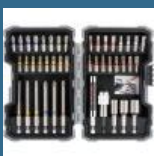

**81 lei**

BOSCH Caseta 8 burghie lemn 3/4/5/6/7/8/9/10 mm

**84 lei**

BOSCH Caseta 26 biti

**92 lei**

BOSCH Caseta 10 burghie metal HSS-G 1-10 mm

**102 lei**

BOSCH Caseta 43 piese Extra Hard mixt cu chei tubulare

**133 lei**

BOSCH Caseta 35 piese Extra Hard mixt cu burghie de beton

**142 lei**

BOSCH Set 46 elemente de insurubare

**154 lei**

BOSCH Caseta 36 biti speciali + maner

**157 lei**

BOSCH Caseta 35 piese Extra Hard mixt cu burghie de otel