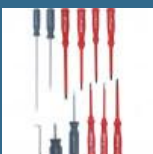

169 lei

BOSCH Caseta 35 piese Extra Hard mixt cu burghie de lemn

169 lei

MAKITA Carlig de agatare pentru BL1820B, BL1815N + Surub M4x12

10 lei

CROMWELL Set 6 extractoare de suruburi

48 lei

CROMWELL Set de pile-ac 16cm (6.1/2") CUT 2 ASSORTED NEEDLE FILE SET-12PCE

50 lei

CROMWELL Set surubelnite cu Maner Combinat si Canelat VDE & ENGINEERS SCREWDRIVER SET 12 piese

118 lei

CROMWELL Set sfredel si burghiu HSS Senator M3-M12 HSS TAP & DRILL SET 28PCE

418 lei

CROMWELL Set Jobber HSS Cu canal ascutit - 41 piese SET OF 41 HSS DRILLS 6-10.00 mm x 0.1 mm