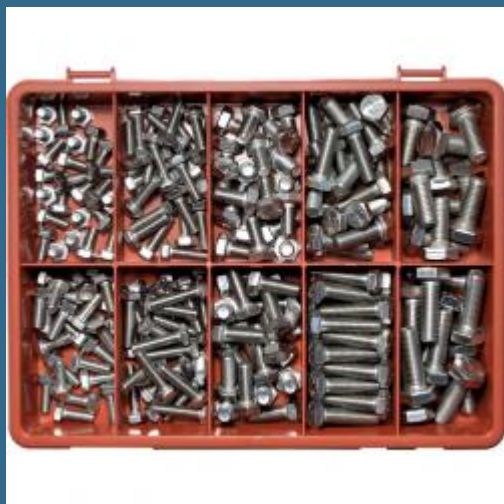

## CROMWELL Trusa suruburi A4 din otel inoxidabil cu cap metric HEX METRIC HEX HEAD SET SCREW KITA4 AVG-200PC

Cod produs:

**QFT6154640K**

preturile contin TVA 19%

#### Dimensiuni ambalaj:

Lungime mm: 240

Latime mm: 190

Inaltime mm: 35

Greutate kg: 2.31

#### Despre produs

Kit suruburi A4 din otel inoxidabil cu cap metric HEX Contine: M6 x 12 - x25, M6 x 16 - x25, M6 x 20 - x25, M6 x 25 - x25, M8 x 16 - x20, M8 x 20 - x20, M8 x 25 - x20, M8 x 30 - x20, M10 x 25 - x10 si M10 x 30 - x10 mm. Cantitate Medie: 200 pieces