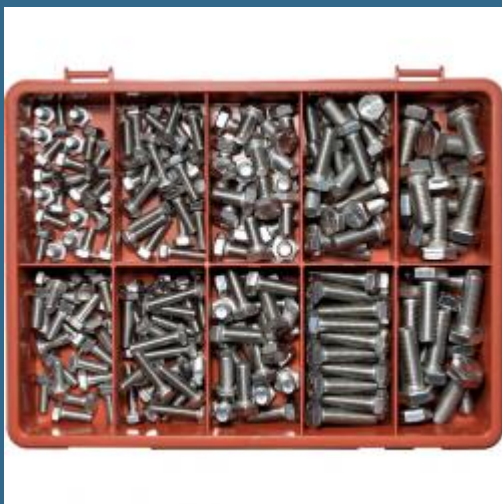

CROMWELL Trusa suruburi A4 din otel inoxidabil cu cap metric HEX METRIC HEX HEAD SET SCREW KITA4 AVG-200PC

Cod produs:

QFT6154640K

preturile contin TVA 19%

Caracteristici

Dimensiuni ambraj:

Lungime mm: 240

Latime mm: 190

Inaltime mm: 35

Greutate kg: 2.31

Despre produs

Kit suruburi A4 din otel inoxidabil cu cap metric HEX Contine: M6 x 12 - x25, M6 x 16 - x25, M6 x 20 - x25, M6 x 25 - x25, M8 x 16 - x20, M8 x 20 - x20, M8 x 25 - x20, M8 x 30 - x20, M10 x 25 - x10 si M10 x 30 - x10 mm. Cantitate Medie: 200 pieses