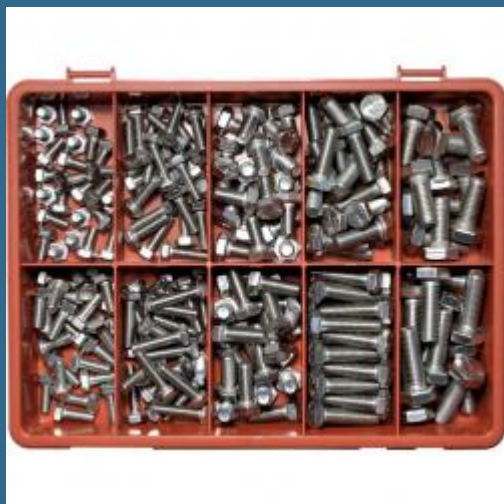

# CROMWELL Trusa suruburi A4 din otel inoxidabil cu cap metric HEX METRIC HEX HEAD SET SCREW KITA4 AVG-200PC

Cod produs:

**QFT6154640K**

preturile contin TVA 19%

### Despre produs

Kit suruburi A4 din otel inoxidabil cu cap metric HEX Contine: M6 x 12 - x25, M6 x 16 - x25, M6 x 20 - x25, M6 x 25 - x25, M8 x 16 - x20, M8 x 20 - x20, M8 x 25 - x20, M8 x 30 - x20, M10 x 25 - x10 si M10 x 30 - x10 mm. Cantitate Medie: 200 pieses