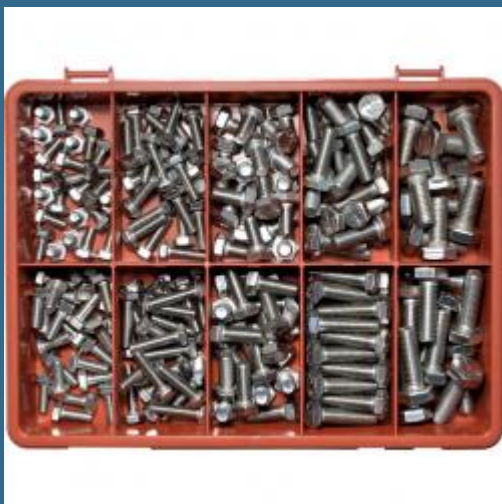

CROMWELL Trusa suruburi A4 din otel inoxidabil cu cap metric HEX METRIC HEX HEAD SET SCREW KITA4 AVG-200PC

Cod produs:

QFT6154640K

preturile contin TVA 19%

Caracteristici

Dimensiuni ambraj:

Lungime mm: 240

Latime mm: 190

Inaltime mm: 35

Greutate kg: 2.31

Despre produs

Kit suruburi A4 din otel inoxidabil cu cap metric HEX Contine: M6 x 12 - x25, M6 x 16 - x25, M6 x 20 - x25, M6 x 25 - x25, M8 x 16 - x20, M8 x 20 - x20, M8 x 25 - x20, M8 x 30 - x20, M10 x 25 - x10 si M10 x 30 - x10 mm. Cantitate Medie: 200 pieses