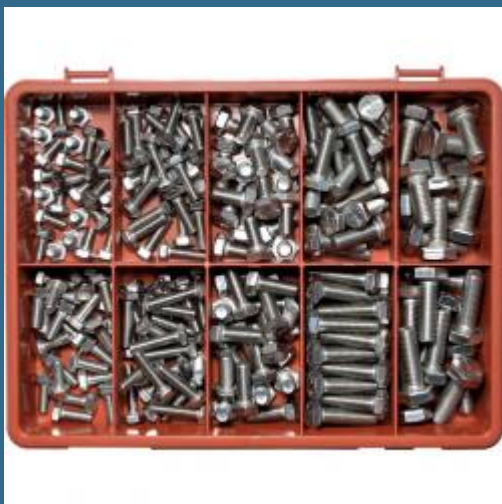

# CROMWELL Trusa suruburi A4 din otel inoxidabil cu cap metric HEX METRIC HEX HEAD SET SCREW KITA4 AVG-200PC

Cod produs:

QFT6154640K

preturile contin TVA 19%

### Despre produs

Kit suruburi A4 din otel inoxidabil cu cap metric HEX Contine: M6 x 12 - x25, M6 x 16 - x25, M6 x 20 - x25, M6 x 25 - x25, M8 x 16 - x20, M8 x 20 - x20, M8 x 25 - x20, M8 x 30 - x20, M10 x 25 - x10 si M10 x 30 - x10 mm. Cantitate Medie: 200 pieses