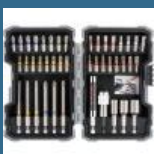

81 lei

BOSCH Caseta 8 burghie lemn 3/4/5/6/7/8/9/10 mm

84 lei

BOSCH Caseta 26 biti

92 lei

BOSCH Caseta 10 burghie metal HSS-G 1-10 mm

102 lei

BOSCH Caseta 43 piese Extra Hard mixt cu chei tubulare

133 lei

BOSCH Caseta 35 piese Extra Hard mixt cu burghie de beton

142 lei

BOSCH Set 46 elemente de insurubare

154 lei

BOSCH Caseta 36 biti speciali + maner

157 lei

BOSCH Caseta 35 piese Extra Hard mixt cu burghie de otel