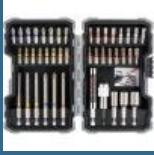

84 lei

BOSCH Set 25 biti Extra Hard 25 mm, T30

89 lei

BOSCH Caseta 26 biti

92 lei

BOSCH Caseta 10 burghie metal HSS-G 1-10 mm

102 lei

BOSCH Caseta 43 piese Extra Hard mixt cu chei tubulare

133 lei

BOSCH Caseta 35 piese Extra Hard mixt cu burghie de beton

142 lei

BOSCH Set 46 elemente de insurubare

154 lei

BOSCH Caseta 36 biti speciali + maner

157 lei

BOSCH Caseta 35 piese Extra Hard mixt cu burghie de otel