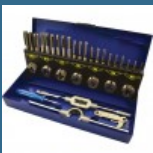

47 lei

CROMWELL Set 6 extractoare de suruburi

48 lei

CROMWELL Set varfuri surubelnita pentru ingineri - 32 piese ENGINEERS SCREWDRIVER BIT SET 32 piese

86 lei

CROMWELL Set surubelnite cu Maner Combinat si Canelat VDE & ENGINEERS SCREWDRIVER SET 12 piese

118 lei

CROMWELL Set de burghie Jobber HSS Cu finisaj lucios - 25 piese SET OF 25 HSS BRIGHT DRILLS 1-13.00 mm x 0.5 mm

294 lei

CROMWELL Set tarozi si filiere M3-M12 CARBON STEEL THREADING SETIN CASE 32PC