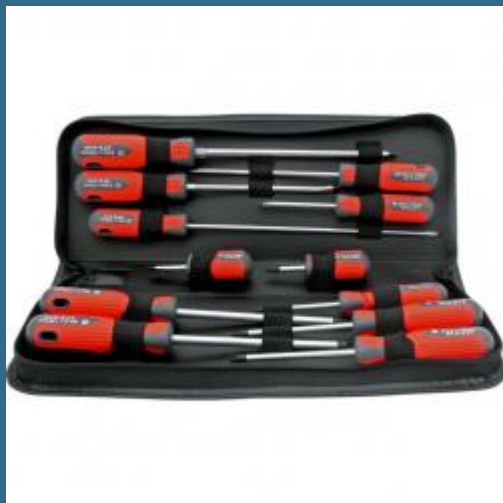

CROMWELL Surubelnita Pro-Torq - 12 piese set 12 piese PRO-TORQ SCREWDRIVER SET

Cod produs:

KEN5726030K

preturile contin TVA 19%

Caracteristici

Dimensiuni ambraj:

Lungime mm: 407

Latime mm: 160

Inaltime mm: 61

Greutate kg: 1.476

Despre produs

Lame din otel crom vanadiu cu varfuri magnetice. Prevazute cu un maner triunghiular cu prindere dubla unic care a fost proiectat pentru confort imbunatatit al utilizatorului, permitand aplicarea unei forte mai mari. Cu gaura de atarnare confortabila in maner pentru depozitare. 12 piese set contine (mm): in cruce: Nr. 2 x scurt, Nr. 1 x 75, Nr. 2 x 100, Nr. 3 x 150. PZ: Nr. 2 x 100, Nr. 3 x 150. Varf larg: 6.3 x scurt, 6.3 x 150, 8.0 x 200. Paralel: 5.0 x 75, 5.0 x 150, 5.0 x 250.