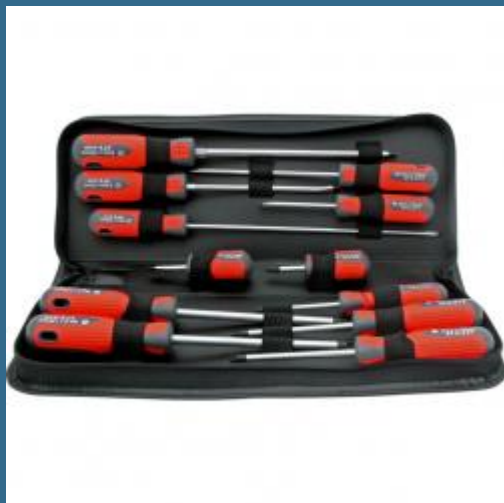

CROMWELL Surubelnita Pro-Torq - 12 piese set 12 piese PRO-TORQ SCREWDRIVER SET

Cod produs:

KEN5726030K

preturile contin TVA 19%

Caracteristici

Dimensiuni ambraj:

Lungime mm: 407

Latime mm: 160

Inaltime mm: 61

Greutate kg: 1.476

Despre produs

Lame din otel crom vanadiu cu varfuri magnetice. Prevazute cu un maner triunghiular cu prindere dubla unic care a fost proiectat pentru confort imbunatatit al utilizatorului, permitand aplicarea unei forte mai mari. Cu gaura de atarnare confortabila in maner pentru depozitare. 12 piese set contine (mm): in cruce: Nr. 2 x scurt, Nr. 1 x 75, Nr. 2 x 100, Nr. 3 x 150. PZ: Nr. 2 x 100, Nr. 3 x 150. Varf larg: 6.3 x scurt, 6.3 x 150, 8.0 x 200. Paralel: 5.0 x 75, 5.0 x 150, 5.0 x 250.