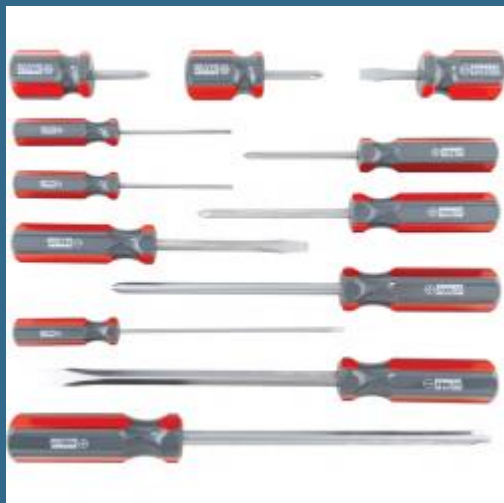

# CROMWELL Surubelnita Set 12 piese ENGINEERS SCREWDRIVER SET 12 piese

Cod produs:

**KEN5725940K**

preturile contin TVA 19%

### Despre produs

Cu un maner cu design traditional "canelat". Lamele din otel de inalta calitate sunt intarite si piliate cu un finisaj satinat. Aceasta gama deera cele mai multe optiuni de alegere a lamei si a lungimii lamei. Manerele din plastic de inalta rezistenta la impact sunt rezistente la acid si ulei. O selectie ampla pentru a satisface cerintele industriei moderne. Setul contine (mm): Evazat: 6.3 scurt, 6.3 x 100, 8.3 x 200. Paralel: 3.2 x 75, 3.2 x 150. In cruce: No.0 x 75, No.1 scurt, No.1 x 75, No.2 scurt, No.2 x 100, No.3 x 150, No.4 x 200.