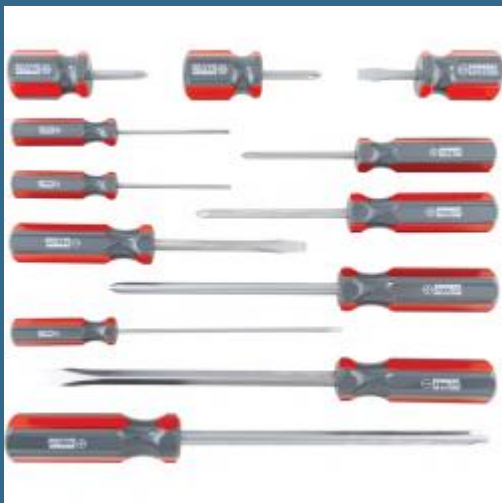

CROMWELL Surubelnita Set 12 piese ENGINEERS SCREWDRIVER SET 12 piese

Cod produs:

KEN5725940K

preturile contin TVA 19%

Caracteristici

Dimensiuni ambraj:

Lungime mm: 325

Latime mm: 95

Inaltime mm: 65

Greutate kg: 1.062

Despre produs

Cu un maner cu design traditional "canelat". Lamele din otel de inalta calitate sunt intarite si piliate cu un finisaj satinat. Aceasta gama deera cele mai multe optiuni de alegere a lamei si a lungimii lamei. Manerele din plastic de inalta rezistenta la impact sunt rezistente la acid si ulei. O selectie ampla pentru a satisface cerintele industriei moderne. Setul contine (mm): Evazat: 6.3 scurt, 6.3 x 100, 8.3 x 200. Paralel: 3.2 x 75, 3.2 x 150. In cruce: No.0 x 75, No.1 scurt, No.1 x 75, No.2 scurt, No.2 x 100, No.3 x 150, No.4 x 200.