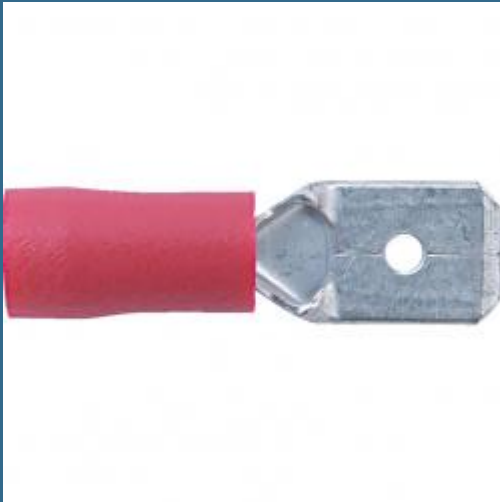

CROMWELL Conectori i - Terminale cu Conector Mama si cu conector tata 6.30 mm MALE TAB RED (Set de 100)

Cod produs:

KEN5153700K

preturile contin TVA 19%

Caracteristici

Dimensiuni ambalaj:

Lungime mm: 140

Latime mm: 80

Inaltime mm: 12

Greutate g: 80

Despre produs

Standard Conectori durabili si economici din cupru sau alama. Realizati dintr-o singura piesa. Cositoriti electronic pentru protectia impotriva coroziunii. Izolati mansoane din vinil cu cod de culoare si cu intrare larga. Toate terminalele de deconectare sunt livrate cu manson din cupru anti-vibratie Terminale cu conector tata cu impingere Cantitate in pachet: 100.