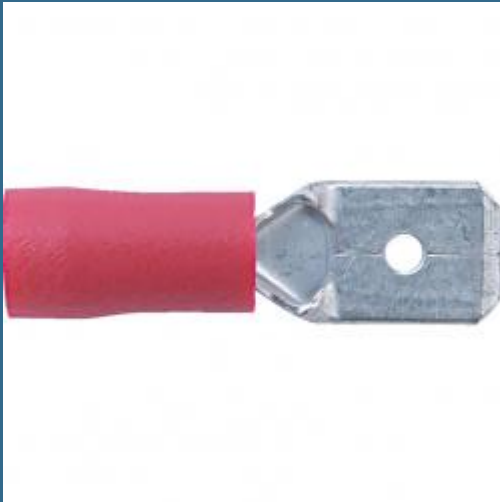

CROMWELL Conectori i - Terminale cu Conector Mama si cu conector tata 6.30 mm MALE TAB RED (Set de 100)

Cod produs:

KEN5153700K

preturile contin TVA 19%

Caracteristici

Dimensiuni ambraj:

Lungime mm: 140

Latime mm: 80

Inaltime mm: 12

Greutate g: 80

Despre produs

Standard Conectori durabili si economici din cupru sau alama. Realizati dintr-o singura piesa. Cositoriti electronic pentru protectia impotriva corozionii. Izolati mansoane din vinil cu cod de culoare si cu intrare larga. Toate terminalele de deconectare sunt livrate cu manson din cupru anti-vibratie Terminale cu conector tata cu impingere Cantitate in pachet: 100.