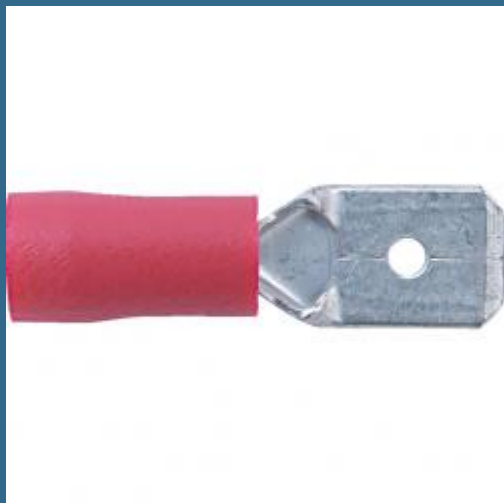

## CROMWELL Conectori i - Terminale cu Conector Mama si cu conector tata 6.30 mm MALE TAB RED (Set de 100)

Cod produs:

**KEN5153700K**

preturile contin TVA 19%

### Caracteristici

**Dimensiuni ambalaj:**

Lungime mm: 140

Latime mm: 80

Inaltime mm: 12

Greutate g: 80

**Despre produs**

Standard Conectori durabili si economici din cupru sau alama. Realizati dintr-o singura piesa. Cositoriti electronic pentru protectia impotriva corozionii. Izolati mansoane din vinil cu cod de culoare si cu intrare larga. Toate terminalele de deconectare sunt livrate cu manson din cupru anti-vibratie Terminale cu conector tata cu impingere Cantitate in pachet: 100.