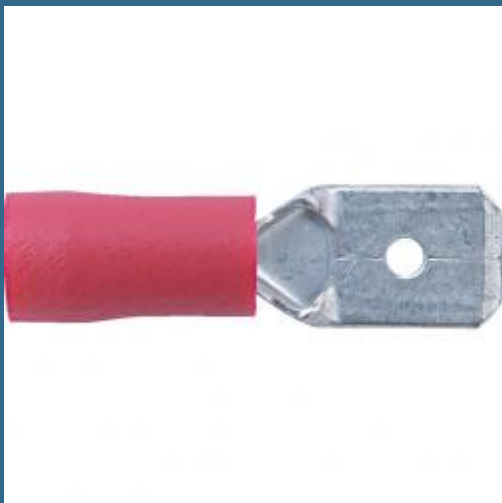

CROMWELL Conectori i - Terminale cu Conector Mama si cu conector tata 6.30 mm MALE TAB RED (Set de 100)

Cod produs:

KEN5153700K

preturile contin TVA 19%

Caracteristici

Dimensiuni ambraj:

Lungime mm: 140

Latime mm: 80

Inaltime mm: 12

Greutate g: 80

Despre produs

Standard Conectori durabili si economici din cupru sau alama. Realizati dintr-o singura piesa. Cositoriti electronic pentru protectia impotriva coroziunii. Izolati mansoane din vinil cu cod de culoare si cu intrare larga. Toate terminalele de deconectare sunt livrate cu manson din cupru anti-vibratie Terminale cu conector tata cu impingere Cantitate in pachet: 100.