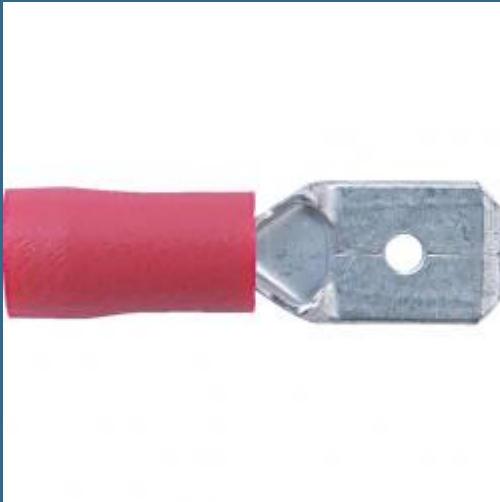

CROMWELL Conectori i - Terminale cu Conector Mama si cu conector tata 6.30 mm MALE TAB RED (Set de 100)

Cod produs:

KEN5153700K

preturile contin TVA 19%

Caracteristici

Dimensiuni ambraj:

Lungime mm: 140

Latime mm: 80

Inaltime mm: 12

Greutate g: 80

Despre produs

Standard Conectori durabili si economici din cupru sau alama. Realizati dintr-o singura piesa. Cositoriti electronic pentru protectia impotriva corozionii. Izolati mansoane din vinil cu cod de culoare si cu intrare larga. Toate terminalele de deconectare sunt livrate cu manson din cupru anti-vibratie Terminale cu conector tata cu impingere Cantitate in pachet: 100.