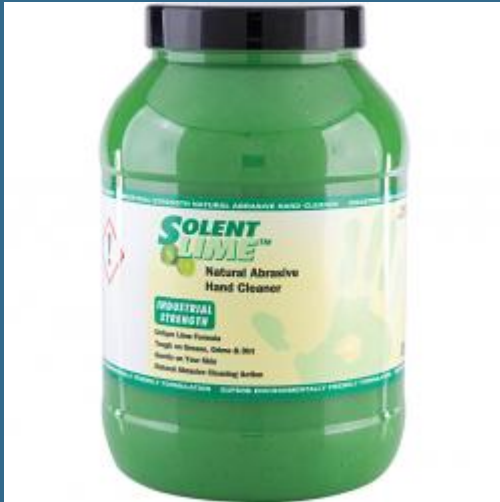

# CROMWELL Curatator maini SOLENT LIME ABRASIVE HAND CLEANER 3 LITRE TUB

Cod produs:

**SOL7801501D**

preturile contin TVA 19%