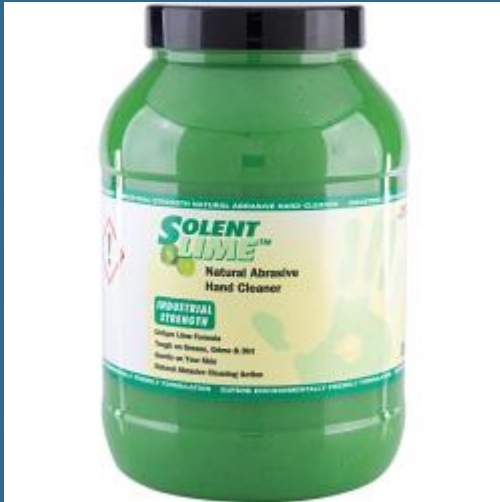

CROMWELL Curatator maini SOLENT LIME ABRASIVE HAND CLEANER 3 LITRE TUB

Cod produs:

SOL7801501D

preturile contin TVA 19%

Caracteristici

Despre produs

Grupa de produs: 780

Pagina in catalogul 2019: 703