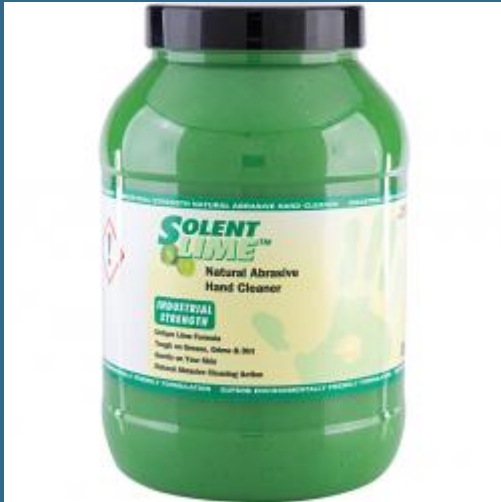

# CROMWELL Curatator maini SOLENT LIME ABRASIVE HAND CLEANER 3 LITRE TUB

Cod produs:

**SOL7801501D**

preturile contin TVA 19%