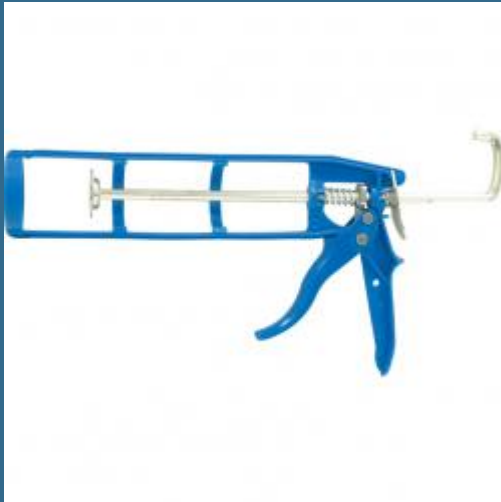

## CROMWELL Aplicator pentru tuburi de material izolant 310 ml PLASTIC CARTRIDGE GUN BLUE

Cod produs:

**KEN7151200K**

preturile contin TVA 19%

### Caracteristici

**Dimensiuni ambalaj:**

Lungime mm: 338

Latime mm: 196

Inaltime mm: 56

Greutate g: 280

**Despre produs**

Aplicator economic din plastic Usor de utilizat. Max. cartus marime: 310 ml.