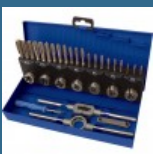

86 lei

CROMWELL Set pile de sculptura si pile-ac cu diamant 14cm DIAMOND RIFFLER & NEEDLE FILE SET 10 piese

98 lei

CROMWELL Set surubelite izolate VDE 1000V SET 7 piese

110 lei

CROMWELL Burghiu Jobber de mare viteza din otel - 41 piese 6-10 mm x0.1 mm HSS S/S R-FDRILL SET

306 lei

CROMWELL Set metric de Filetare M3-M12 HSS THREADING SETIN CASE 32 piese

733 lei