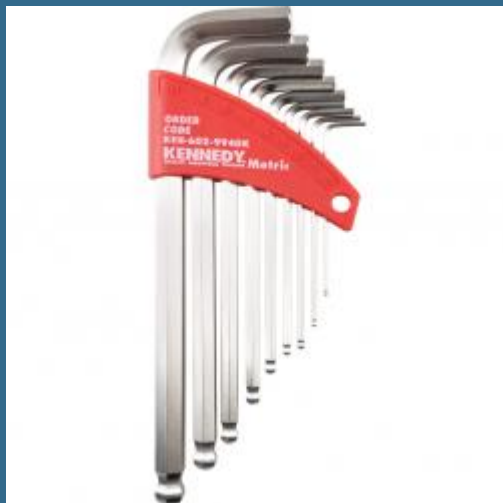

CROMWELL Set chei in L cap rotund METRIC C/V L- WRENCH BALLDRIVER SET (9 piese)

Cod produs:

KEN6029940K

preturile contin TVA 19%

Caracteristici

Dimensiuni ambalaj:

Lungime mm: 180

Latime mm: 95

Inaltime mm: 17

Greutate g: 325

Despre produs

Fabricat din crom vanadiu otel placat cu nichel, conform ISO2936 (formerly DIN 911L). Livrat in suport rotativ de palstic. Sloturi de chei hex ajuta la identificarea pieselor care lipsesc.