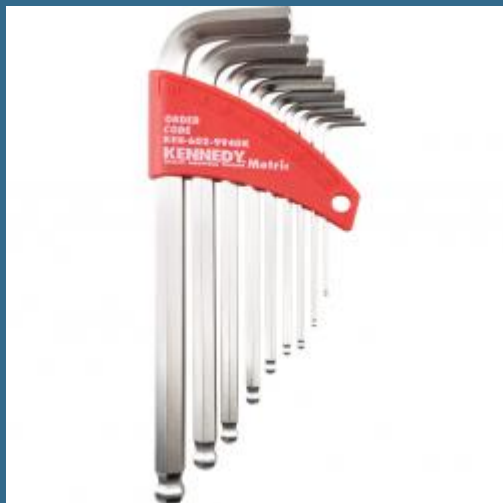

## CROMWELL Set chei in L cap rotund METRIC C/V L- WRENCH BALLDRIVER SET (9 piese)

Cod produs:

**KEN6029940K**

preturile contin TVA 19%

### Caracteristici

**Dimensiuni ambraj:**

Lungime mm: 180

Latime mm: 95

Inaltime mm: 17

Greutate g: 325

**Despre produs**

Fabricat din crom vanadiu otel placat cu nichel, conform ISO2936 (formerly DIN 911L). Livrat in suport rotativ de palstic. Sloturi de chei hex ajuta la identificarea pieselor care lipsesc.