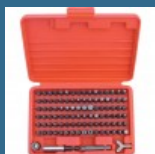

MAKITA DDF456RFE3 Masina de gaurit si insurubat cu 3 acumulatori Li-Ion, 18V, 3Ah, 50Nm

Acest produs nu mai face parte din oferta shopexpert.ro
Va rugam sa navigati in meniul din stanga pentru oferta curenta.

Accesorii optionale

MAKITA Incarcator Rapid Li-Ion, 14.4-18V, DC18RC

361 lei

CROMWELL Set 6 extractoare de suruburi

48 lei

CROMWELL Set de pile-ac 16cm (6.1/2") CUT 2 ASSORTED NEEDLE FILE SET-12PCE

50 lei

CROMWELL Set surubelnite cu Maner Combinat si Canelat VDE & ENGINEERS SCREWDRIVER SET 12 piese

118 lei

CROMWELL Set varf surubelnita Master - 100 piese MASTER SCREWDRIVER BIT SET 1/4"x25 mm 100 piese

236 lei

CROMWELL Set 19 piese burghie HSS cu coada dreapta SET OF 19 HSS-COBALT S/DRILLS 1-10 mm x 0.50 mm

376 lei

CROMWELL Set sfredel si burghiu HSS Senator M3-M12 HSS TAP & DRILL SET 28PCE

418 lei

CROMWELL Set mixt multifunctional 300 mm/12" 12"/300 mm MULTI-FUNCTIONCOMBINATION SET

539 lei
