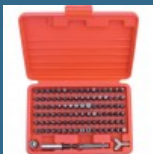

MAKITA DDF456RFE3 Masina de gaurit si insurubat cu 3 acumulatori Li-Ion, 18V, 3Ah, 50Nm

Acest produs nu mai face parte din oferta shopexpert.ro
Va rugam sa navigati in meniul din stanga pentru oferta curenta.

Set de livrare:

Acumulator Li-Ion 18V (3buc)
Incarcator rapid (1buc)
Valiza de transport

Despre produs

Comutator electronic de control al vitezei variabile.
Transmisie : 1 viteza inainte + 1 viteza inapoi.
Cuplu reglabil in 16 trepte.
Maner ergonomic de cauciuc pentru o prindere sigura si confort sporit in timpul lucrului.
Cu LED-uri puternice.

Accesorii optionale

MAKITA Incarcator Rapid Li-Ion, 14.4-18V, DC18RC

361 lei

CROMWELL Set 6 extractoare de suruburi

48 lei

CROMWELL Set de pile-ac 16cm (6.1/2") CUT 2 ASSORTED NEEDLE FILE SET-12PCE

50 lei

CROMWELL Set surubelnite cu Maner Combinat si Canelat VDE & ENGINEERS SCREWDRIVER SET 12 piese

118 lei

CROMWELL Set varf surubelnita Master - 100 piese MASTER SCREWDRIVER BIT SET 1/4"x25 mm 100 piese

236 lei

CROMWELL Set 19 piese burghie HSS cu coada dreapta SET OF 19 HSS-COBALT S/DRILLS 1-10 mm x 0.50 mm