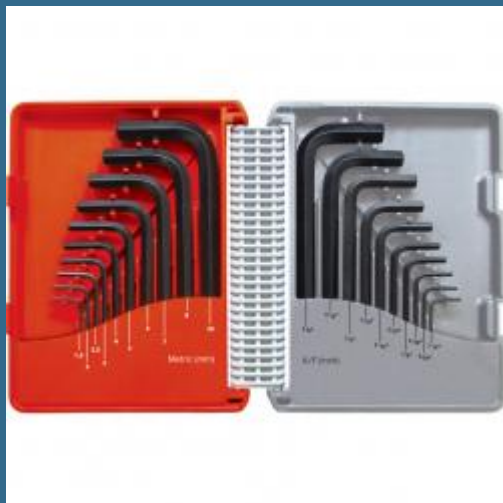

# CROMWELL Set 20 piese chei hex metric/inch COMBINATION SHORT ARM MM/AF HEX KEY SET (20 piese)

Cod produs:

**KEN6011060K**

preturile contin TVA 19%

### Dimensiuni ambraj:

Lungime mm: 157

Latime mm: 126

Inaltime mm: 42

Greutate kg: 0.711

### Despre produs

Fabricat din grad inalt carbon otel conform ISO 2936 & DIN 911. Livrat in cutie ABS pentru protectie si depozitare. Metric - Set 10 piese contine: 1.5, 2, 2.5, 3, 4, 5, 6, 7, 8 si 10 mm. Inch - Set 10 Piese Set contine: 1/16", 5/64", 3/32", 1/8", 5/32", 3/16", 7/32", 1/4", 5/16" si 3/8".