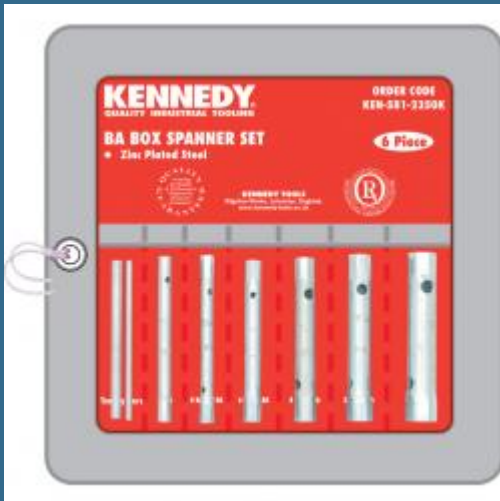

CROMWELL Set chei 6 piese BOX SPANNER SET 0-10BA C/W TOMMY BARS

Cod produs:

KEN5812350K

preturile contin TVA 19%

Caracteristici

Dimensiuni ambraj:

Lungime mm: 226

Latime mm: 55

Inaltime mm: 41

Greutate g: 184

Despre produs

Realizate din tub de otel de inalta calitate. Placate cu zinc pentru rezistenta la coroziune, fiecare vine livrata cu bara de actionare.
Set 7 Piese Metric: 6 x 7, 8 x 9, 10 x 11, 12 x 13, 14 x 15, 16 x 17 si 18 x 19 mm. 6 Piese AF: 1/4" x 5/16", 5/16" x 3/8", 3/8" x 7/16", 1/2" x 9/16", 9/16" x 5/8" si 11/16" x 3/4". 6 Piese BA: 0 x 1, 2 x 3, 4 x 5, 6 x 7, 8 x 9, 10BA.