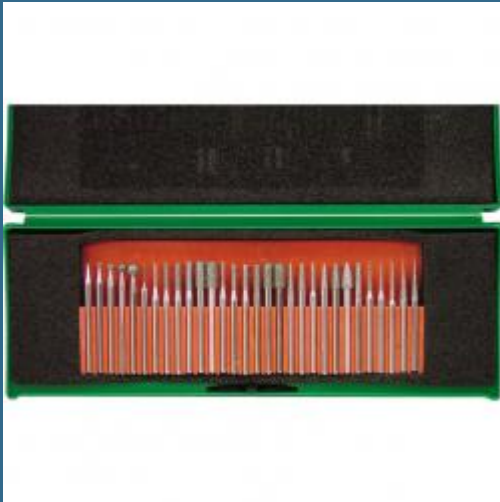

CROMWELL Set de burghie diamantate DIAMOND COATED BARR SET3 mm SHANK (30 piese)

Cod produs:

YRK2109900K

preturile contin TVA 19%

Caracteristici

Dimensiuni ambraj:

Lungime mm: 145

Latime mm: 60

Inaltime mm: 20

Greutate g: 157

Despre produs

Set de burghie de stiluri diferite ambalate intr-un suport de plastic "to c de ochelari". Ideal pentru muncitorul din atelier cu diferite sarcini de debavurare. Dimensiuni asortate precum rotund, cilindric, cilindric rotund, varf alungit si conic. Pana la 4.5 mm diametru. Lungime totala de 45 mm, maner de 3 mm.