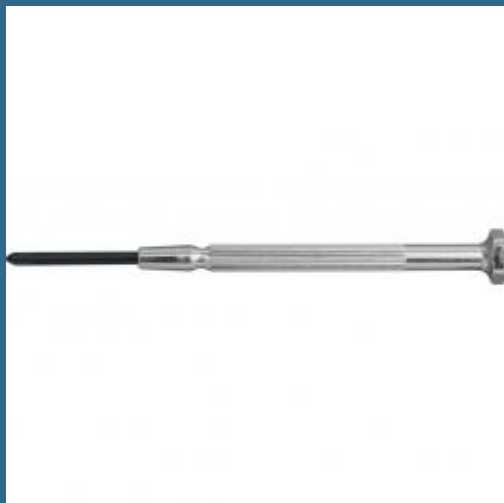

CROMWELL Surubelnita de precizie - in cruce PH1 CROSS PT PRECISION SCREWDRIVER

Cod produs:

KEN5729250K

preturile contin TVA 19%

Caracteristici

Dimensiuni ambalaj:

Lungime mm: 114

Latime mm: 12

Inaltime mm: 12

Greutate g: 21

Despre produs

Au lame din otel molibden nichel crom, intarit si calit. Placate cu crom, cu varfuri cu pivot ce rezista la ulei si acid. Se livreaza in carcase din plastic. Ideale pentru bijutieri si ceasornicari.