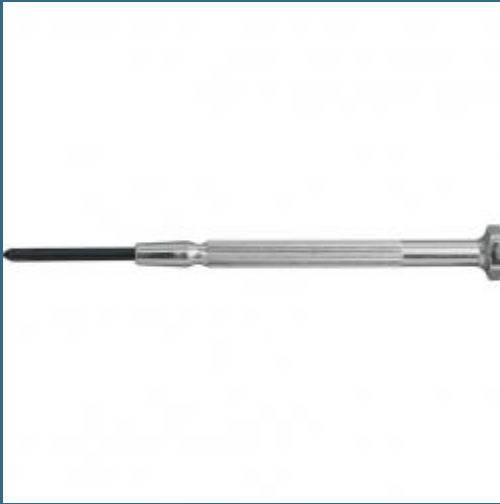

CROMWELL Surubelnita de precizie - in cruce PH1 CROSS PT PRECISION SCREWDRIVER

Cod produs:

KEN5729250K

preturile contin TVA 19%

Caracteristici

Dimensiuni ambraj:

Lungime mm: 114

Latime mm: 12

Inaltime mm: 12

Greutate g: 21

Despre produs

Au lame din otel molibden nichel crom, intarit si calit. Placate cu crom, cu varfuri cu pivot ce rezista la ulei si acid. Se livreaza in carcase din plastic. Ideale pentru bijutieri si ceasornicari.