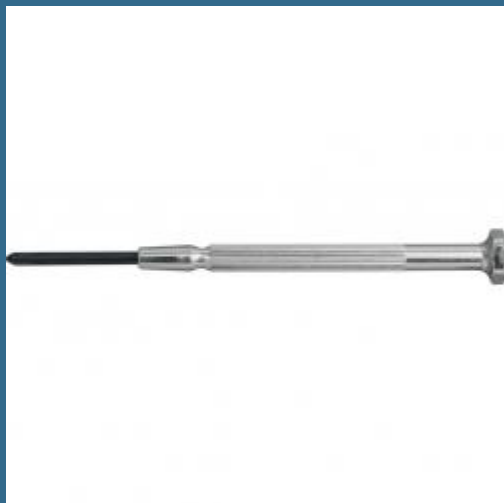

CROMWELL Surubelnita de precizie - in cruce PH0-2 CROSS PT PRECISIONSCREWDRIVER

Cod produs:

KEN5729220K

preturile contin TVA 19%

Caracteristici

Dimensiuni ambraj:

Lungime mm: 92

Latime mm: 10

Inaltime mm: 10

Greutate g: 10

Despre produs

Au lame din otel molibden nichel crom, intarit si calit. Placate cu crom, cu varfuri cu pivot ce rezista la ulei si acid. Se livreaza in carcase din plastic. Ideale pentru bijutieri si ceasornicari.