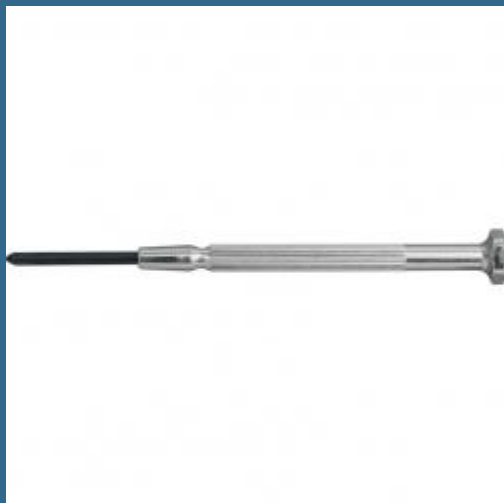

# CROMWELL Surubelnita de precizie - in cruce PH0-2 CROSS PT PRECISIONSCREWDRIVER

Cod produs:

**KEN5729220K**

preturile contin TVA 19%

### Dimensiuni ambraj:

Lungime mm: 92

Latime mm: 10

Inaltime mm: 10

Greutate g: 10

### Despre produs

Au lame din otel molibden nichel crom, intarit si calit. Placate cu crom, cu varfuri cu pivot ce rezista la ulei si acid. Se livreaza in carcase din plastic. Ideale pentru bijutieri si ceasornicari.