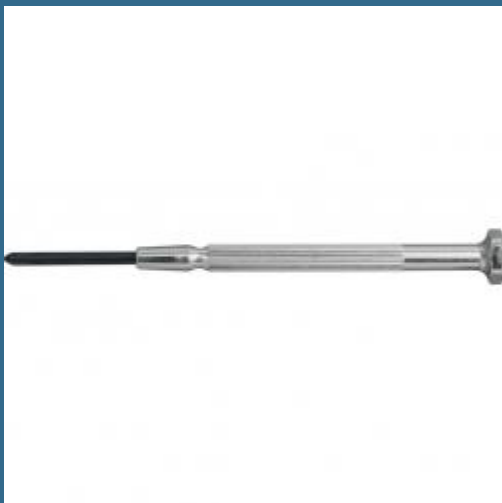

CROMWELL Surubelnita de precizie - in cruce PH0-2 CROSS PT PRECISIONSCREWDRIVER

Cod produs:

KEN5729220K

preturile contin TVA 19%

Caracteristici

Dimensiuni ambalaj:

Lungime mm: 92

Latime mm: 10

Inaltime mm: 10

Greutate g: 10

Despre produs

Au lame din otel molibden nichel crom, intarit si calit. Placate cu crom, cu varfuri cu pivot ce rezista la ulei si acid. Se livreaza in carcase din plastic. Ideale pentru bijutieri si ceasornicari.