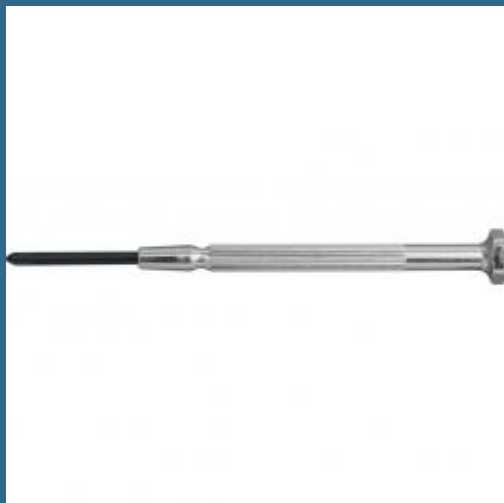

CROMWELL Surubelnita de precizie - in cruce PH0-3 CROSS PT PRECISIONSCREWDRIVER

Cod produs:

KEN5729210K

preturile contin TVA 19%

Caracteristici

Dimensiuni ambraj:

Lungime mm: 84

Latime mm: 9

Inaltime mm: 9

Greutate g: 7

Despre produs

Au lame din otel molibden nichel crom, intarit si calit. Placate cu crom, cu varfuri cu pivot ce rezista la ulei si acid. Se livreaza in carcase din plastic. Ideale pentru bijutieri si ceasornicari.