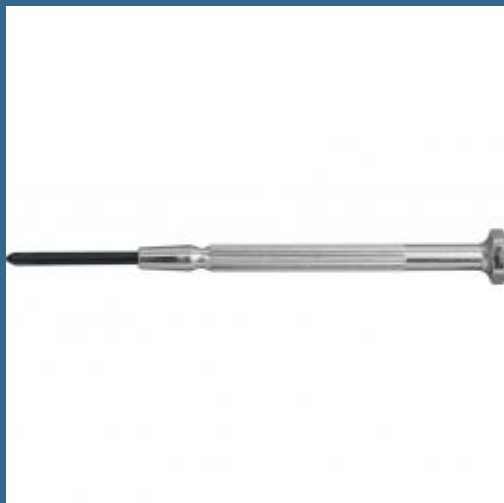

CROMWELL Surubelnita de precizie - in cruce PH0-4 CROSS PT PRECISIONSCREWDRIVER

Cod produs:

KEN5729200K

preturile contin TVA 19%

Caracteristici

Dimensiuni ambraj:

Lungime mm: 75

Latime mm: 8

Inaltime mm: 8

Greutate g: 4

Despre produs

Au lame din otel molibden nichel crom, intarit si calit. Placate cu crom, cu varfuri cu pivot ce rezista la ulei si acid. Se livreaza in carcase din plastic. Ideale pentru bijutieri si ceasornicari.