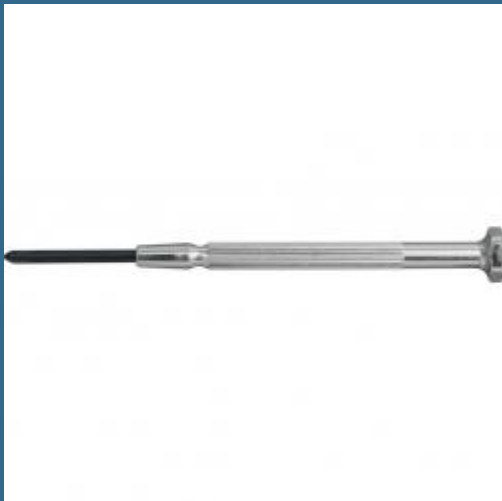

# CROMWELL Surubelnita de precizie - in cruce PH0-4 CROSS PT PRECISIONSCREWDRIVER

Cod produs:

**KEN5729200K**

preturile contin TVA 19%

### Dimensiuni ambalaj:

Lungime mm: 75

Latime mm: 8

Inaltime mm: 8

Greutate g: 4

### Despre produs

Au lame din otel molibden nichel crom, intarit si calit. Placate cu crom, cu varfuri cu pivot ce rezista la ulei si acid. Se livreaza in carcase din plastic. Ideale pentru bijutieri si ceasornicari.