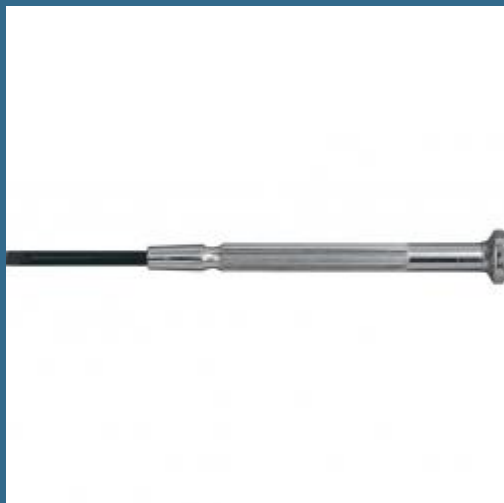

CROMWELL Surubelnita de precizie - Paralel 3.8 mm FLAT BLADE PRECISION SCREWDRIVER

Cod produs:

KEN5729170K

preturile contin TVA 19%

Caracteristici

Dimensiuni ambraj:

Lungime mm: 124

Latime mm: 13

Inaltime mm: 13

Greutate g: 30

Despre produs

Au lame din otel molibden nichel crom, intarit si calit. Placate cu crom, cu varfuri cu pivot ce rezista la ulei si acid. Se livreaza in carcase din plastic. Ideale pentru bijutieri si ceasornicari.