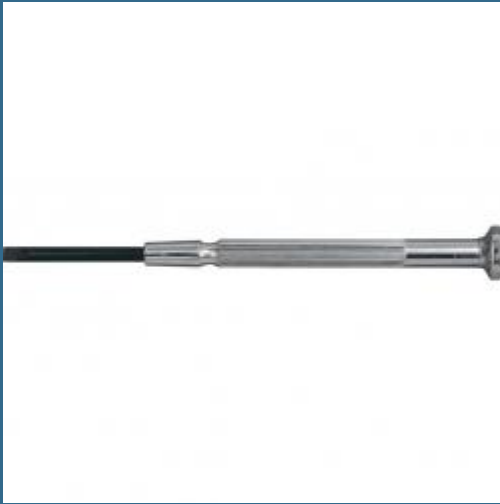

CROMWELL Surubelnita de precizie - Paralel 1.4 mm FLAT BLADE PRECISION SCREWDRIVER

Cod produs:

KEN5729120K

preturile contin TVA 19%

Caracteristici

Dimensiuni ambraj:

Lungime mm: 84

Latime mm: 9

Inaltime mm: 9

Greutate g: 7

Despre produs

Au lame din otel molibden nichel crom, intarit si calit. Placate cu crom, cu varfuri cu pivot ce rezista la ulei si acid. Se livreaza in carcase din plastic. Ideale pentru bijutieri si ceasornicari.