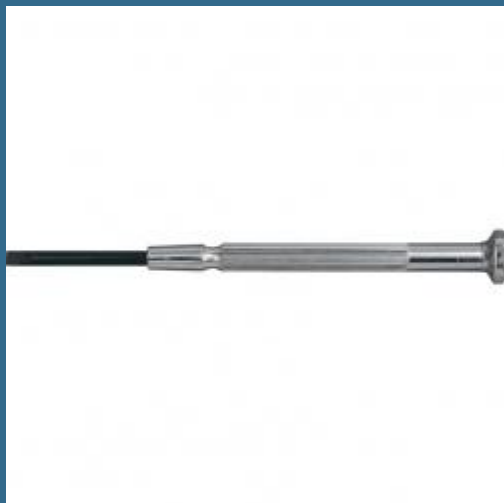

CROMWELL Surubelnita de precizie - Paralel 1.4 mm FLAT BLADE PRECISION SCREWDRIVER

Cod produs:

KEN5729120K

preturile contin TVA 19%

Caracteristici

Dimensiuni ambraj:

Lungime mm: 84

Latime mm: 9

Inaltime mm: 9

Greutate g: 7

Despre produs

Au lame din otel molibden nichel crom, intarit si calit. Placate cu crom, cu varfuri cu pivot ce rezista la ulei si acid. Se livreaza in carcase din plastic. Ideale pentru bijutieri si ceasornicari.