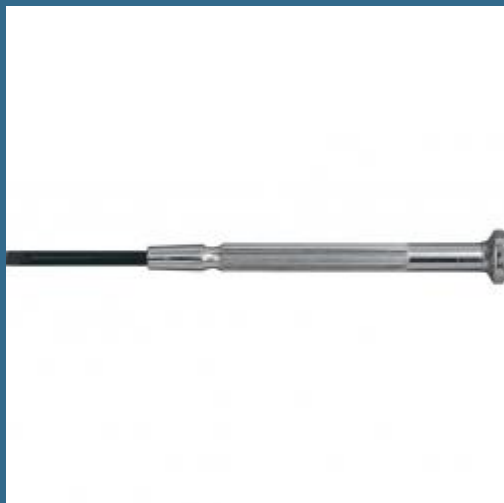

CROMWELL Surubelnita de precizie - Paralel 1.0 mm FLAT BLADE PRECISION SCREWDRIVER

Cod produs:

KEN5729100K

preturile contin TVA 19%

Caracteristici

Dimensiuni ambraj:

Lungime mm: 77

Latime mm: 8

Inaltime mm: 8

Greutate g: 4

Despre produs

Au lame din otel molibden nichel crom, intarit si calit. Placate cu crom, cu varfuri cu pivot ce rezista la ulei si acid. Se livreaza in carcase din plastic. Ideale pentru bijutieri si ceasornicari.