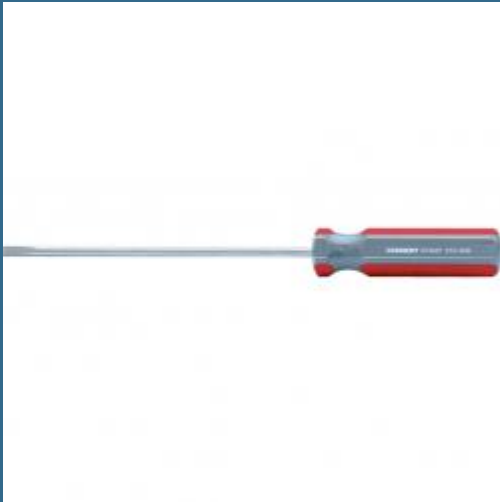

CROMWELL Surubelnita varf Paralel 5.5x150 mm FLAT PARALLEL SCREWDRIVER

Cod produs:

KEN5725060K

preturile contin TVA 19%

Caracteristici

Dimensiuni ambalaj:

Lungime mm: 240

Latime mm: 23

Inaltime mm: 21

Greutate g: 70

Despre produs

Cu un maner cu design traditional "canelat". Lamele din otel de inalta calitate sunt intarite si piliate cu un finisaj satinat. Aceasta gama deera cele mai multe optiuni de alegere a lamei si a lungimii lamei. Manerele din plastic de inalta rezistenta la impact sunt rezistente la acid si ulei. O selectie ampla pentru a satisface cerintele industriei moderne. Varf Paralel suruburile cu cap cu fanta sunt suruburile cel mai larg folosite. Pentru actionarea in siguranta a acestor suruburi, varful surubelnitei trebuie sa aiba aceeasi latime ca si fanta din capul surubului si sa se potriveasca de asemenea, pentru a minimiza alunecarea si deformarea capului surubului.