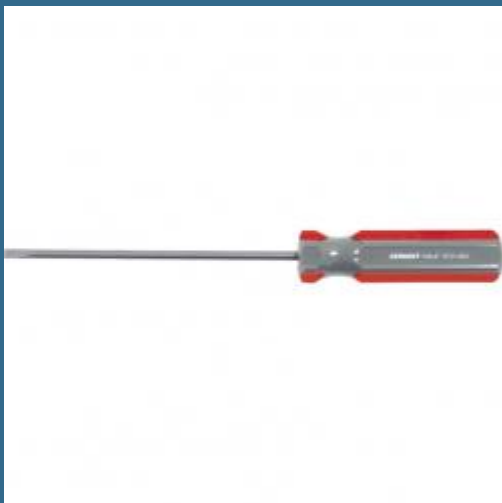

CROMWELL Surubelnita varf Paralel 3x100 mm FLAT PARALLEL SCREWDRIVER

Cod produs:

KEN5724540K

preturile contin TVA 19%

Caracteristici

Dimensiuni ambalaj:

Lungime mm: 170

Latime mm: 17

Inaltime mm: 17

Greutate g: 25

Despre produs

Cu un maner cu design traditional "canelat". Lamele din otel de inalta calitate sunt intarite si piliate cu un finisaj satinat. Aceasta gama deera cele mai multe optiuni de alegere a lamei si a lungimii lamei. Manerele din plastic de inalta rezistenta la impact sunt rezistente la acid si ulei. O selectie ampla pentru a satisface cerintele industriei moderne. Varf Paralel suruburile cu cap cu fanta sunt suruburile cel mai larg folosite. Pentru actionarea in siguranta a acestor suruburi, varful surubelnitei trebuie sa aiba aceeasi latime ca si fanta din capul surubului si sa se potriveasca de asemenea, pentru a minimiza alunecarea si deformarea capului surubului.