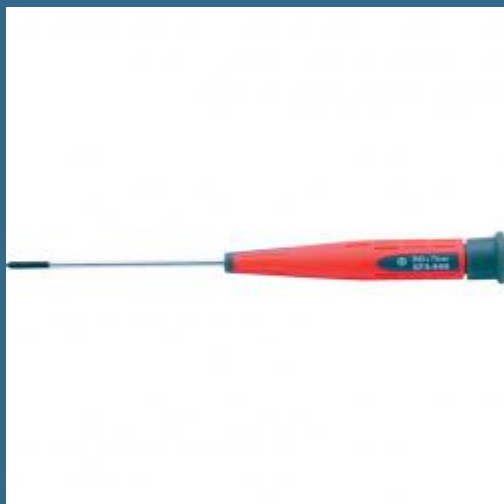

CROMWELL Surubelnita de Precizie Pro-Torq - in Cruce PH0-3x40 mm CROSS PT PRO-TORQ PRECISION SCREWDRIVER

Cod produs:

KEN5724430K

preturile contin TVA 19%

Caracteristici

Dimensiuni ambraj:

Lungime mm: 135

Latime mm: 18

Inaltime mm: 18

Greutate g: 11

Despre produs

Calitate Expert, lame din aliaj de otel intarit si calit cu varfuri magnetice prevazute cu un maner dublu unic cu varf rotitor proiectat pentru confortul sporit al utilizatorului permitand totodata aplicarea unei forte mai mari. in Cruce surubelnitele cu varf in cruce practic elimina alunecarea surubelnitei daca este folosita dimensiunea corecta. surubelnita nr. 2 este potrivita pentru majoritatea aplicatiilor.