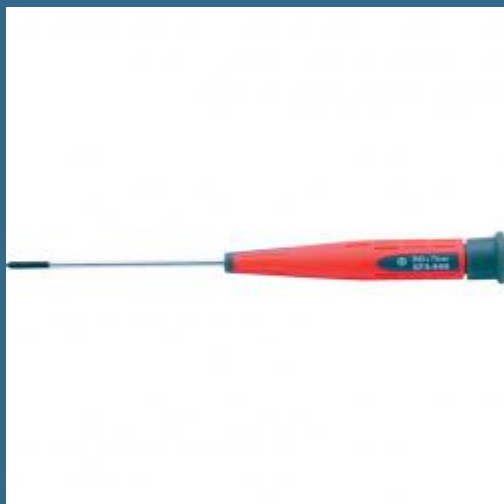

CROMWELL Surubelnita de Precizie Pro-Torq - in Cruce PH0-2x75 mm CROSS PT PRO-TORQ PRECISION SCREWDRIVER

Cod produs:

KEN5724420K

preturile contin TVA 19%

Caracteristici

Dimensiuni ambraj:

Lungime mm: 170

Latime mm: 18

Inaltime mm: 18

Greutate g: 12

Despre produs

Calitate Expert, lame din aliaj de otel intarit si calit cu varfuri magnetice prevazute cu un maner dublu unic cu varf rotitor proiectat pentru confortul sporit al utilizatorului permitand totodata aplicarea unei forte mai mari. in Cruce surubelnitele cu varf in cruce practic elimina alunecarea surubelnitei daca este folosita dimensiunea corecta. surubelnita nr. 2 este potrivita pentru majoritatea aplicatiilor.