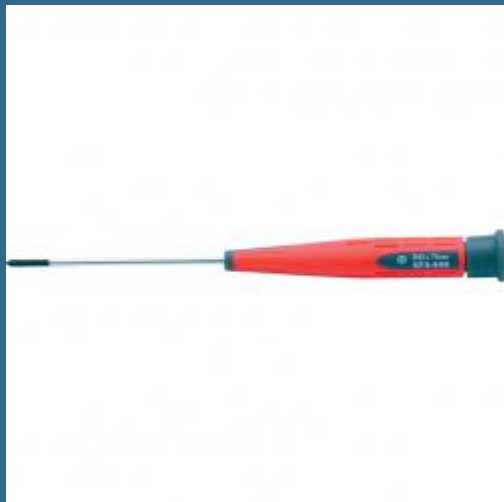

CROMWELL Surubelnita de Precizie Pro-Torq - in Cruce PH1x100 mm CROSS PT PRO-TORQ PRECISION SCREWDRIVER

Cod produs:

KEN5724410K

preturile contin TVA 19%

Caracteristici

Dimensiuni ambraj:

Lungime mm: 195

Latime mm: 18

Inaltime mm: 18

Greutate g: 17

Despre produs

Calitate Expert, lame din aliaj de otel intarit si calit cu varfuri magnetice prevazute cu un maner dublu unic cu varf rotitor proiectat pentru confortul sporit al utilizatorului permitand totodata aplicarea unei forte mai mari. in Cruce surubelnitele cu varf in cruce practic elimina alunecarea surubelnitei daca este folosita dimensiunea corecta. surubelnita nr. 2 este potrivita pentru majoritatea aplicatiilor.