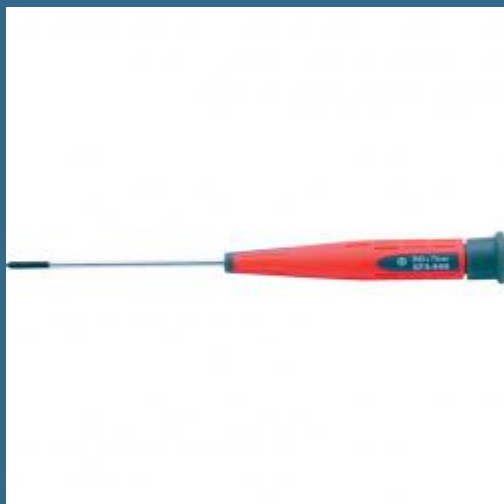

CROMWELL Surubelnita de Precizie Pro-Torq - in Cruce PH0x75 mm CROSS PT PRO-TORQ PRECISION SCREWDRIVER

Cod produs:

KEN5724400K

preturile contin TVA 19%

Caracteristici

Dimensiuni ambalaj:

Lungime mm: 170

Latime mm: 18

Inaltime mm: 18

Greutate g: 14

Despre produs

Calitate Expert, lame din aliaj de otel intarit si calit cu varfuri magnetice prevazute cu un maner dublu unic cu varf rotitor proiectat pentru confortul sporit al utilizatorului permitand totodata aplicarea unei forte mai mari. in Cruce surubelnitele cu varf in cruce practic elimina alunecarea surubelnitei daca este folosita dimensiunea corecta. surubelnita nr. 2 este potrivita pentru majoritatea aplicatiilor.