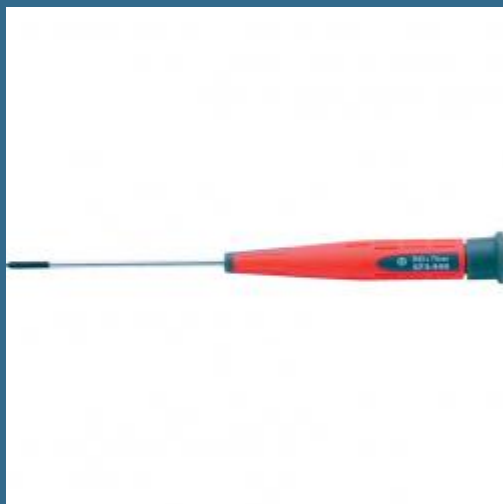

CROMWELL Surubelnita de Precizie Pro-Torq - in Cruce PH0x75 mm CROSS PT PRO-TORQ PRECISION SCREWDRIVER

Cod produs:

KEN5724400K

preturile contin TVA 19%

Caracteristici

Dimensiuni ambraj:

Lungime mm: 170

Latime mm: 18

Inaltime mm: 18

Greutate g: 14

Despre produs

Calitate Expert, lame din aliaj de otel intarit si calit cu varfuri magnetice prevazute cu un maner dublu unic cu varf rotitor proiectat pentru confortul sporit al utilizatorului permitand totodata aplicarea unei forte mai mari. in Cruce surubelnitele cu varf in cruce practic elimina alunecarea surubelnitei daca este folosita dimensiunea corecta. surubelnita nr. 2 este potrivita pentru majoritatea aplicatiilor.