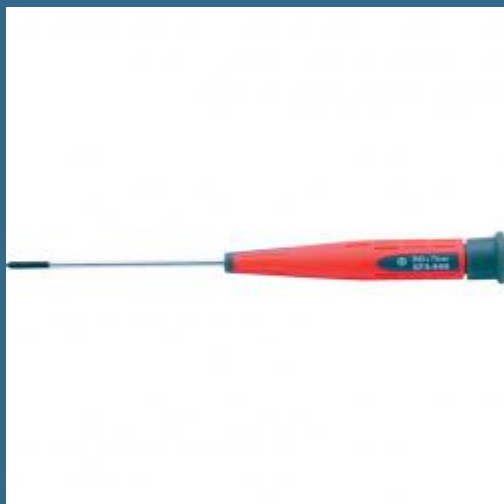

CROMWELL Surubelnita de Precizie Pro-Torq - in Cruce PH0-2x40 mm CROSS PT PRO-TORQ PRECISION SCREWDRIVER

Cod produs:

KEN5724390K

preturile contin TVA 19%

Caracteristici

Dimensiuni ambraj:

Lungime mm: 135

Latime mm: 17

Inaltime mm: 17

Greutate g: 12

Despre produs

Calitate Expert, lame din aliaj de otel intarit si calit cu varfuri magnetice prevazute cu un maner dublu unic cu varf rotitor proiectat pentru confortul sporit al utilizatorului permitand totodata aplicarea unei forte mai mari. in Cruce surubelnitele cu varf in cruce practic elimina alunecarea surubelnitei daca este folosita dimensiunea corecta. surubelnita nr. 2 este potrivita pentru majoritatea aplicatiilor.